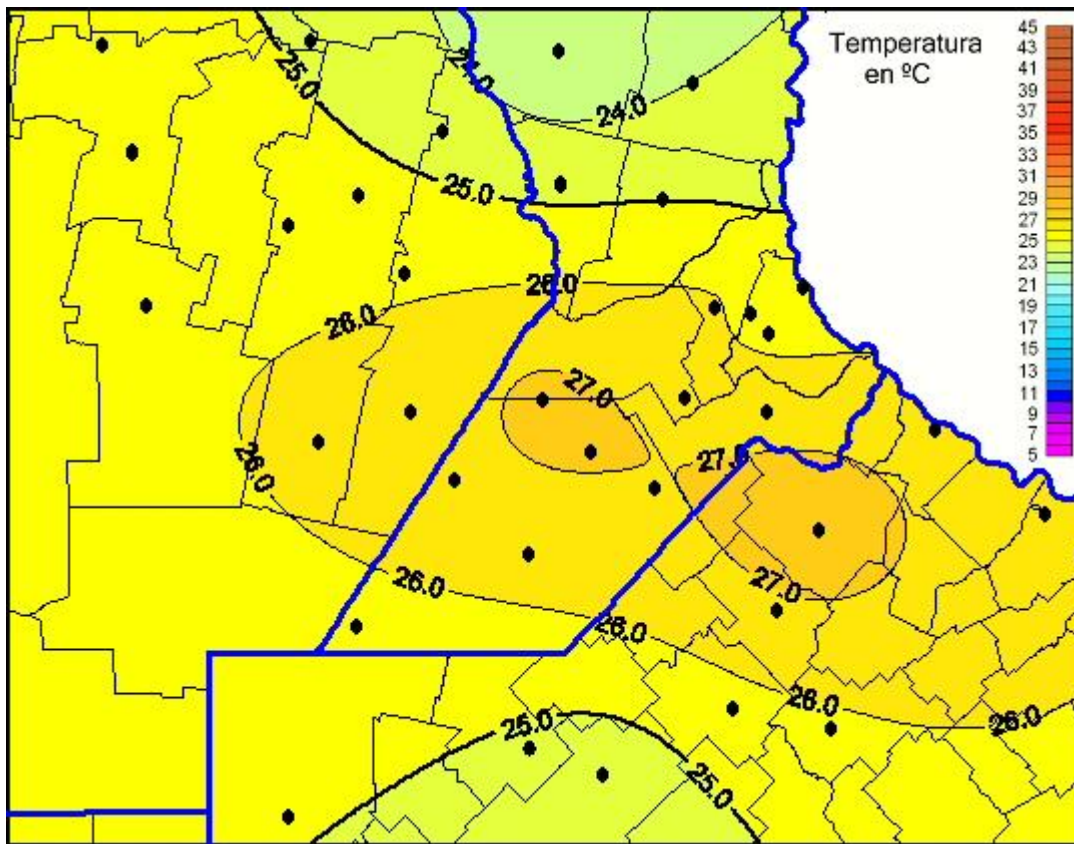

Temperaturas Máximas

Mapa de temperaturas máximas de las últimas 24 horas.
(Desde las 8:00AM hasta las 8:00AM). Se actualiza a las 10:00hs.