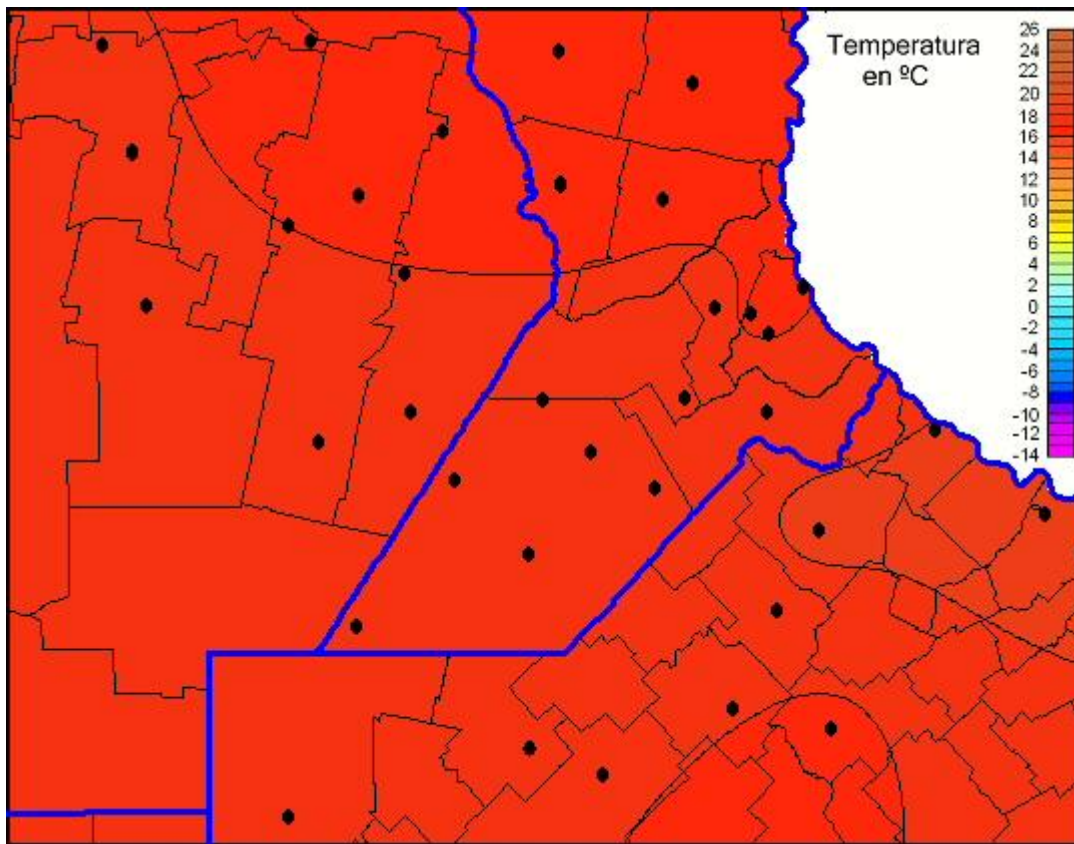

Temperaturas Mínimas

Mapa de temperaturas mínimas de las las últimas 24 horas.
(Desde las 8:00AM hasta las 8:00AM). Se actualiza a las 10:00hs.

BOLSA
DE COMERCIO
DE ROSARIO

 www.facebook.com/BCROficial

 twitter.com/bcrgrensa