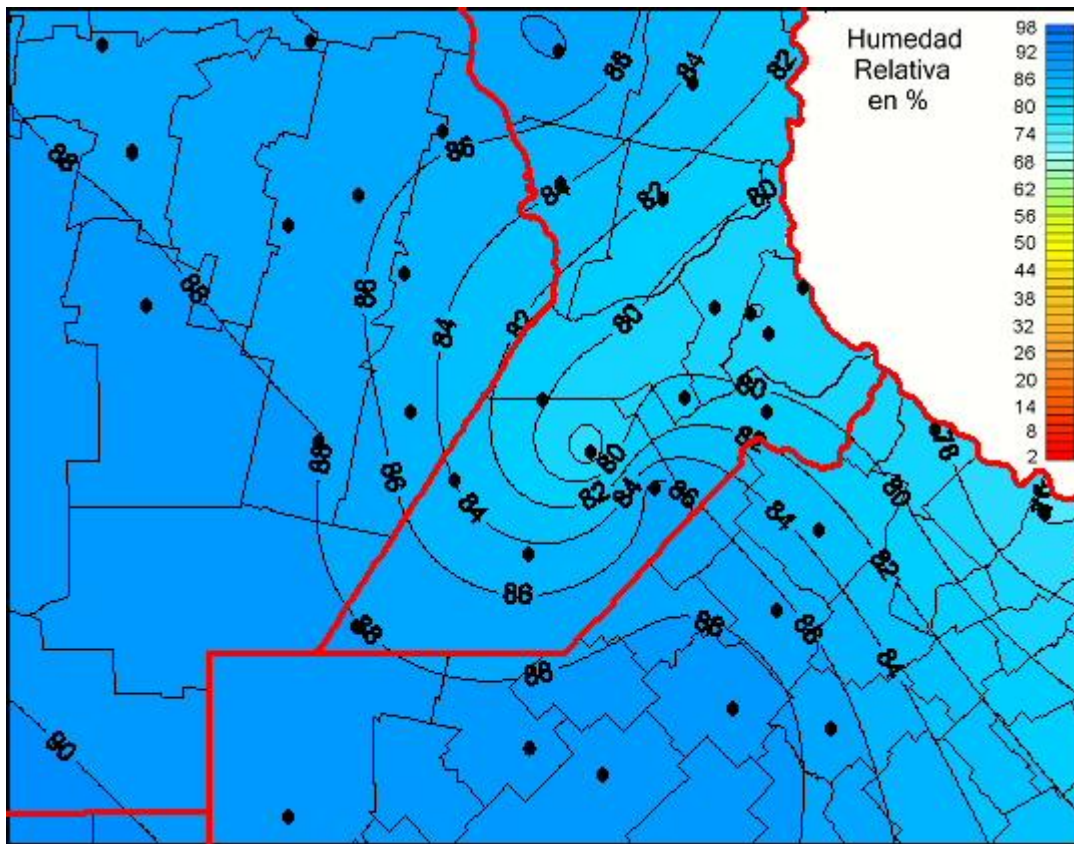

Humedad Relativa

Mapa de humedad relativa de las las últimas 24 horas.
(Desde las 8:00AM hasta las 8:00AM). Se actualiza a las 10:00hs.