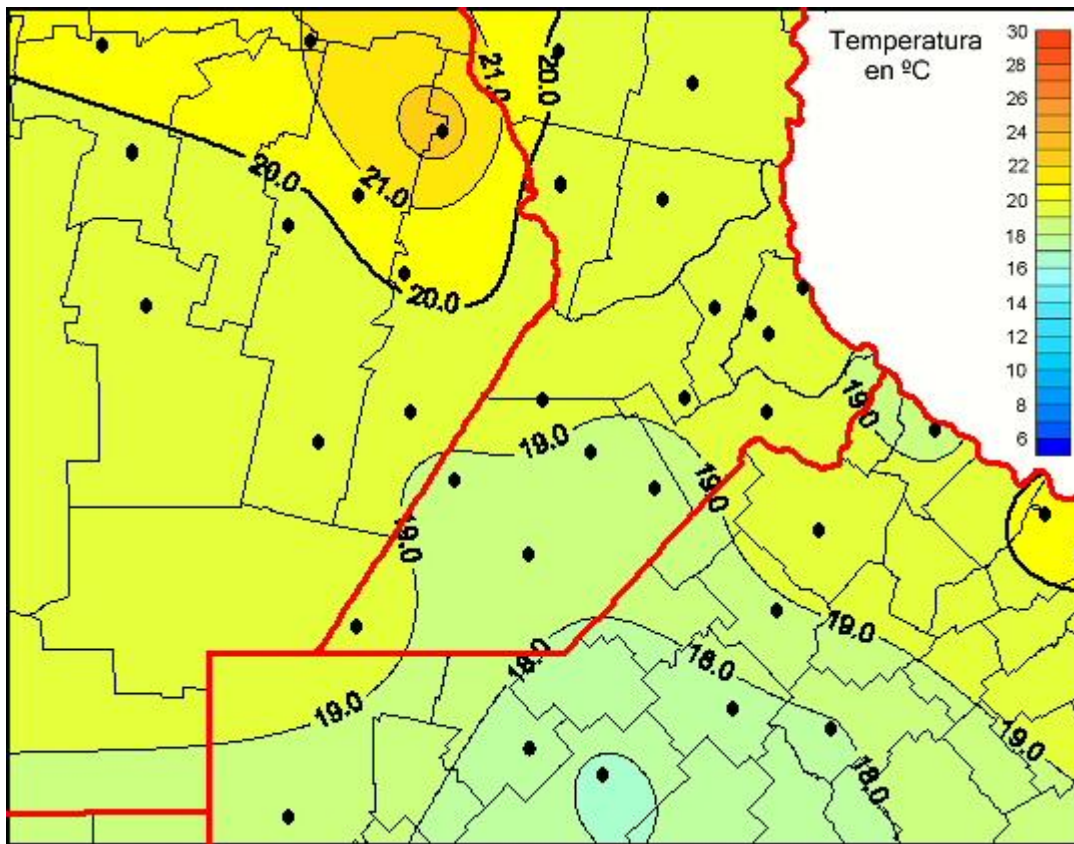

Temperaturas Medias

Mapa de temperaturas medias de las las últimas 24 horas.
(Desde las 8:00AM hasta las 8:00AM). Se actualiza a las 10:00hs.