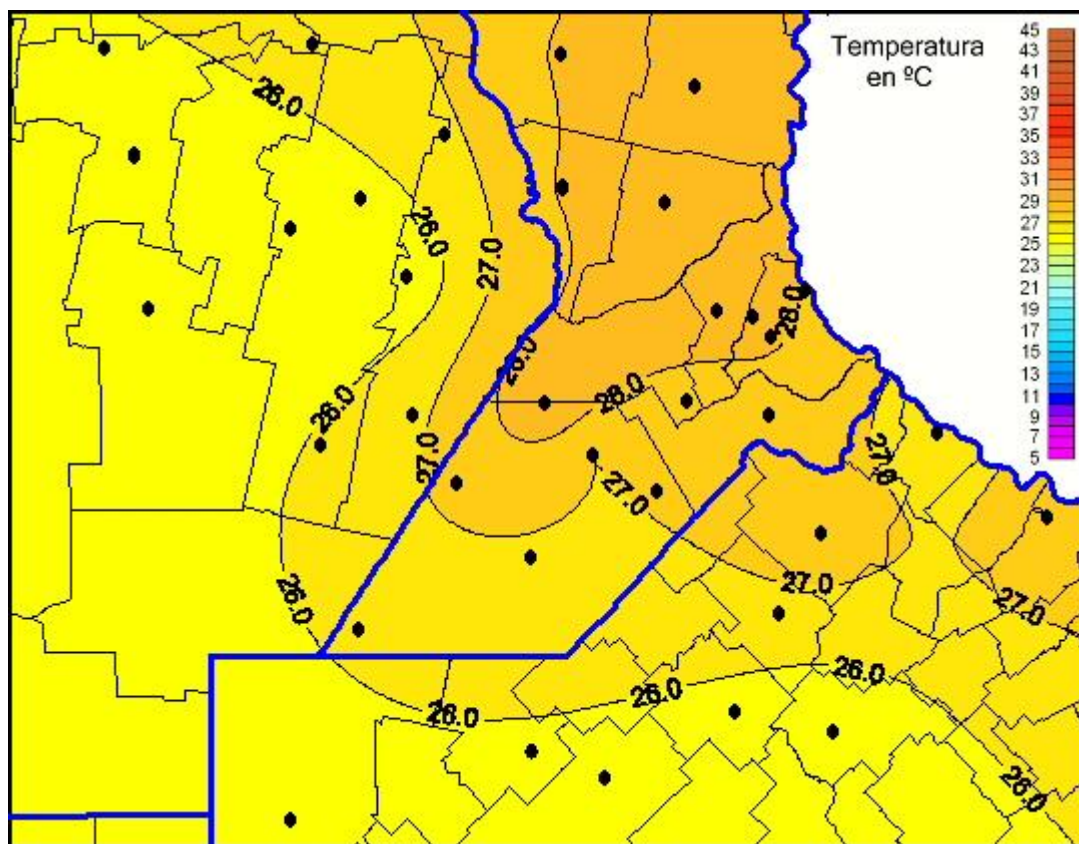

## Temperaturas Máximas

Mapa de temperaturas máximas de las últimas 24 horas.  
(Desde las 8:00AM hasta las 8:00AM). Se actualiza a las 10:00hs.