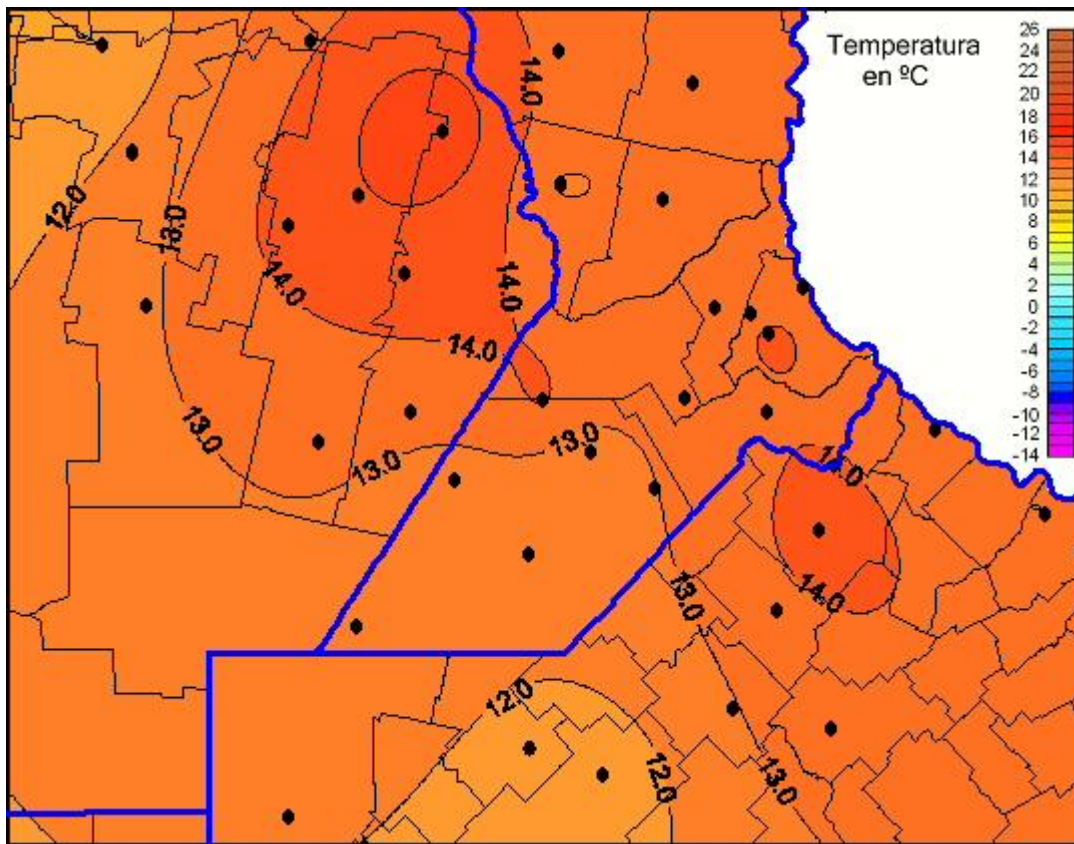

Temperaturas Mínimas

Mapa de temperaturas mínimas de las las últimas 24 horas.
(Desde las 8:00AM hasta las 8:00AM). Se actualiza a las 10:00hs.