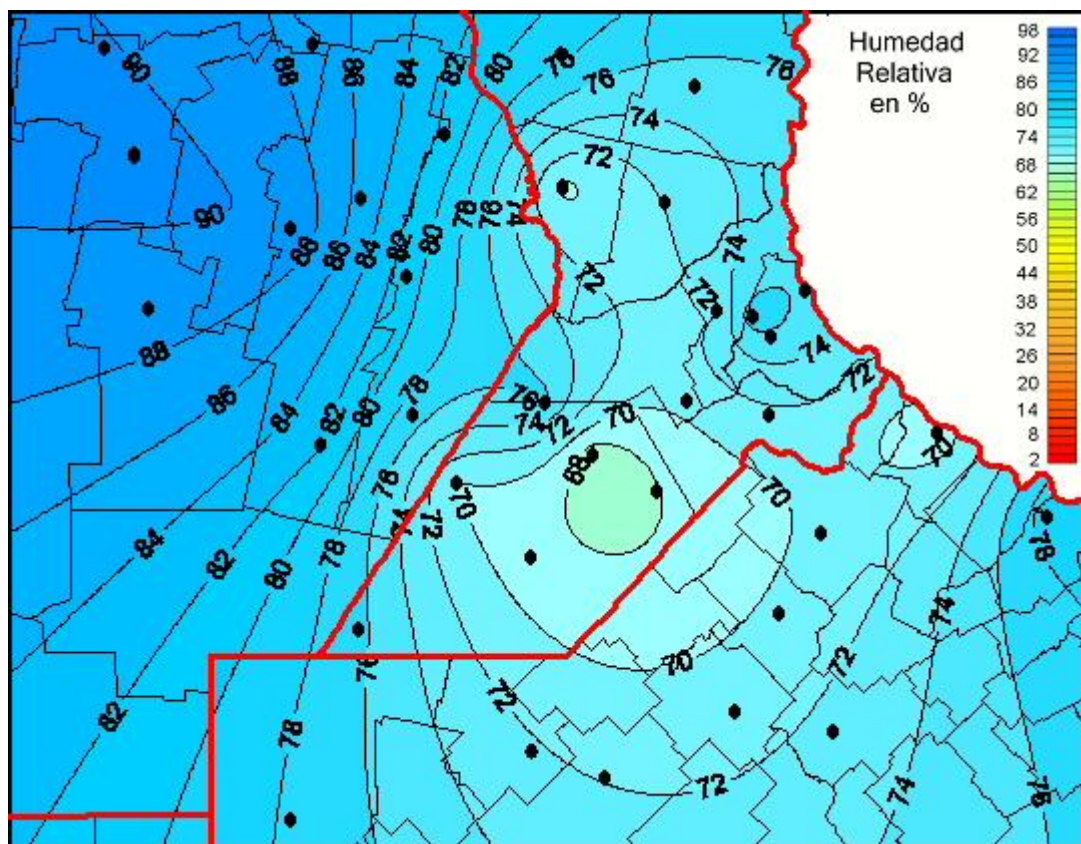

Humedad Relativa

Mapa de humedad relativa de las últimas 24 horas.
(Desde las 8:00AM hasta las 8:00AM). Se actualiza a las 10:00hs.