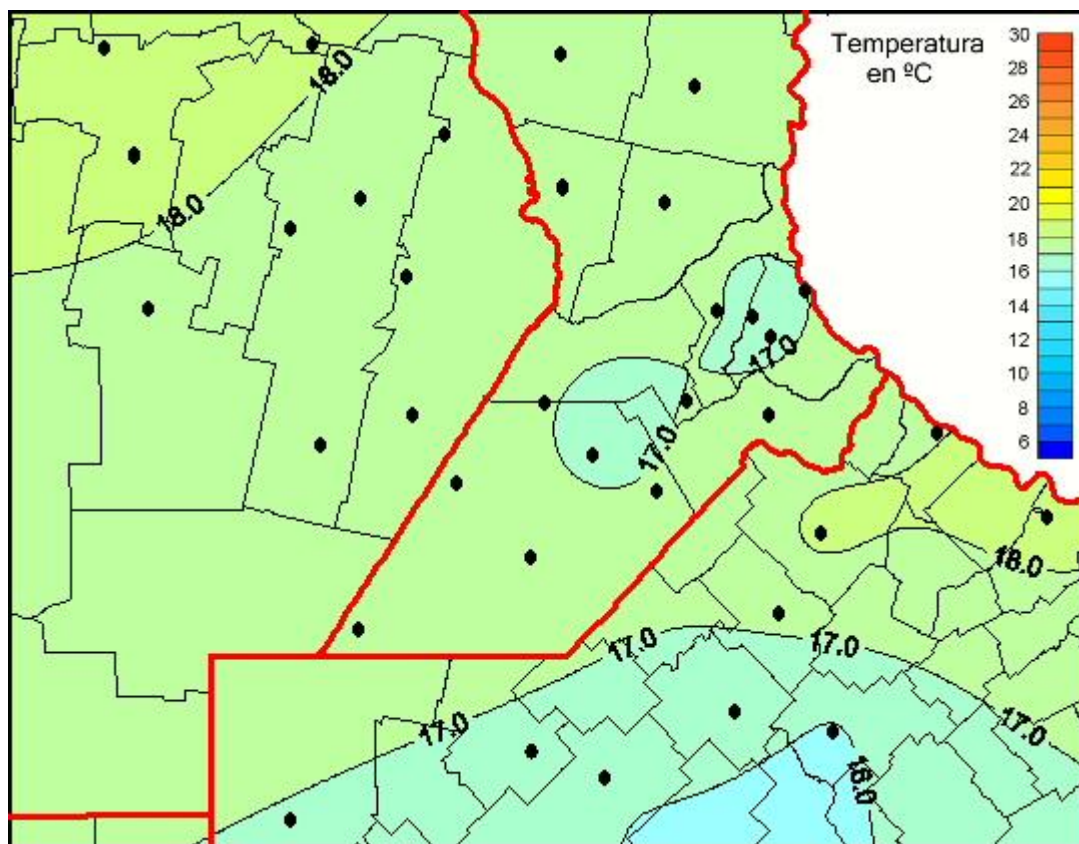

Temperaturas Medias

Mapa de temperaturas medias de las las últimas 72 horas.
(Desde las 8:00AM hasta las 8:00AM). Se actualiza a las 10:00hs.