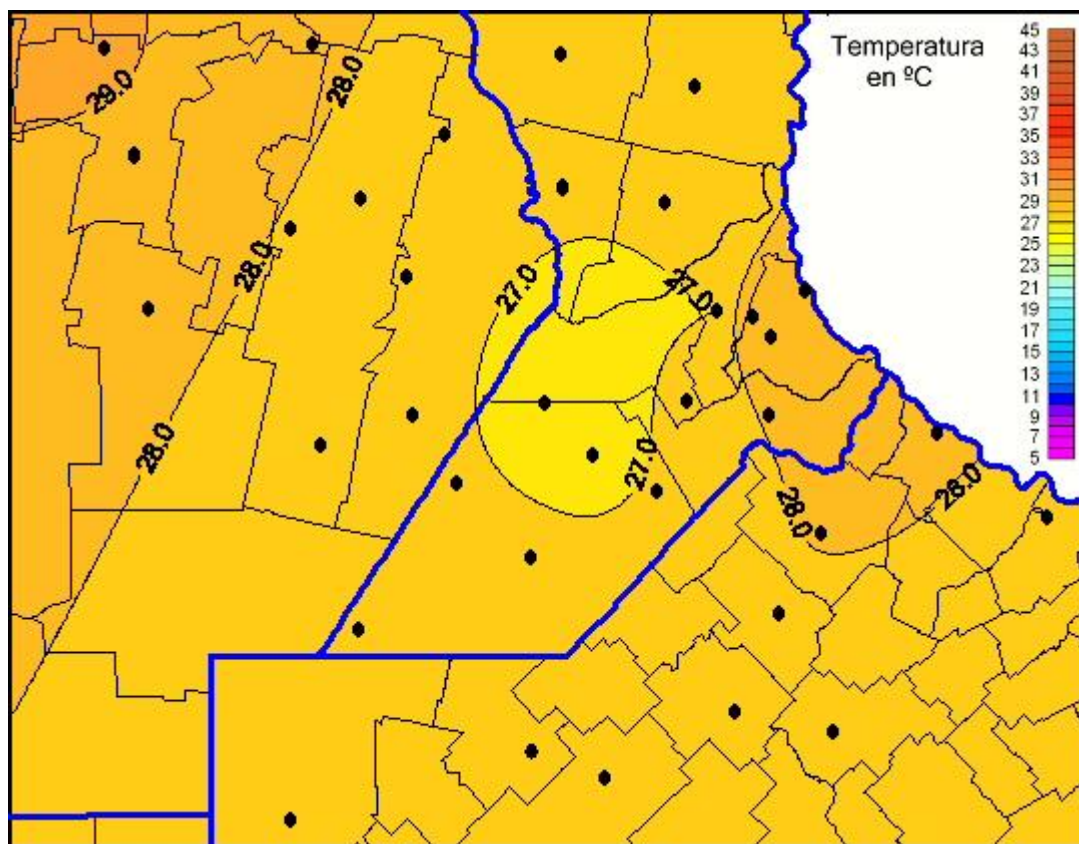

Temperaturas Máximas

Mapa de temperaturas máximas de las últimas 72 horas.
(Desde las 8:00AM hasta las 8:00AM). Se actualiza a las 10:00hs.