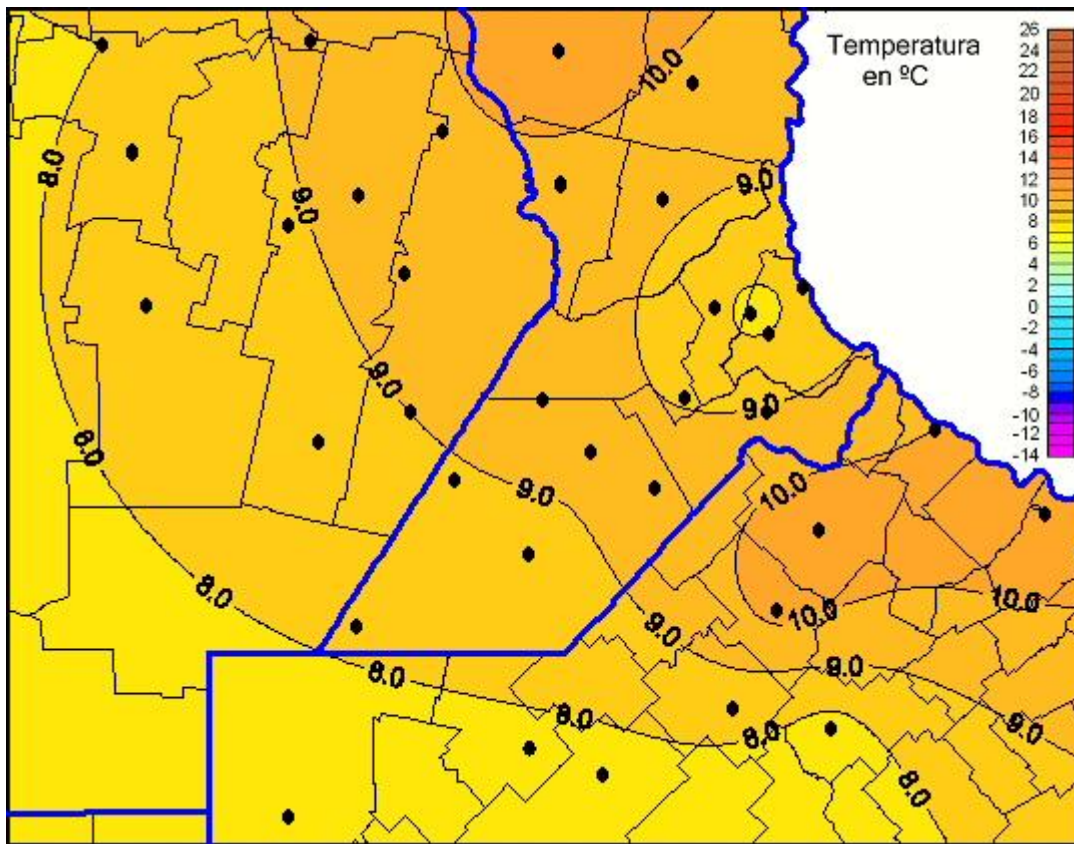

Temperaturas Mínimas

Mapa de temperaturas mínimas de las las últimas 72 horas.
(Desde las 8:00AM hasta las 8:00AM). Se actualiza a las 10:00hs.