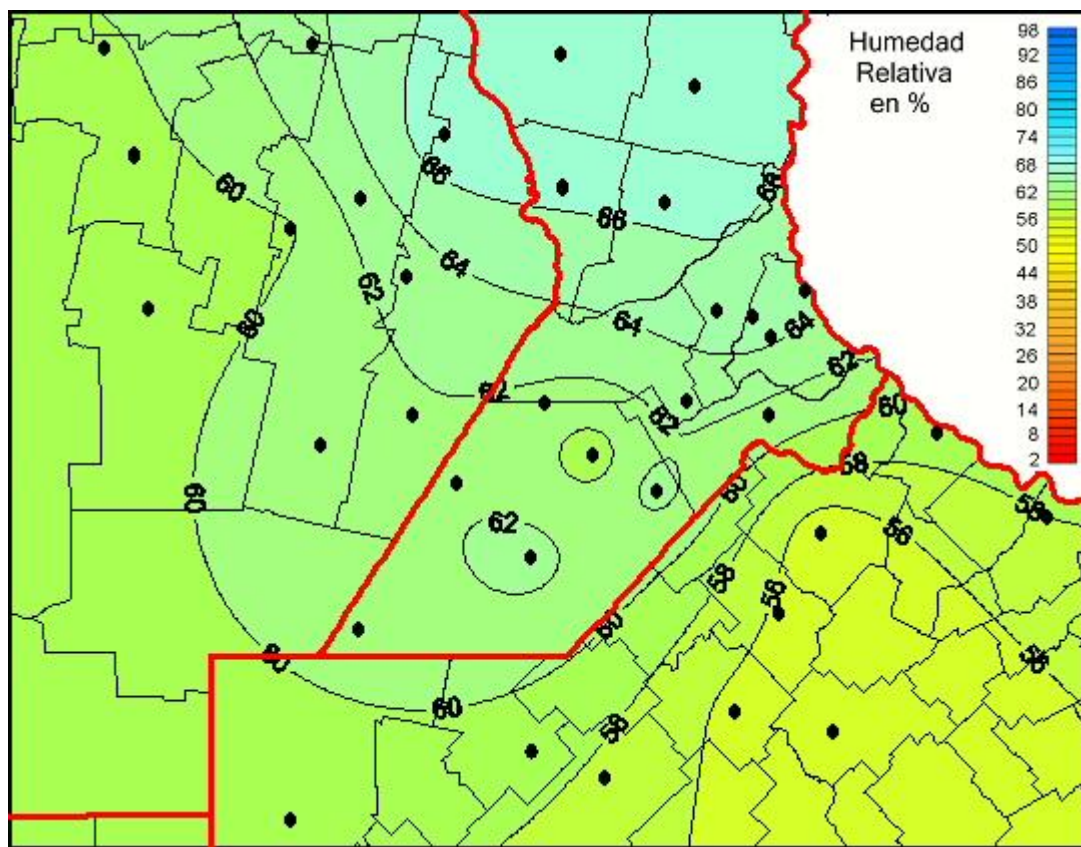

## Humedad Relativa

Mapa de humedad relativa de las las últimas 72 horas.  
(Desde las 8:00AM hasta las 8:00AM). Se actualiza a las 10:00hs.