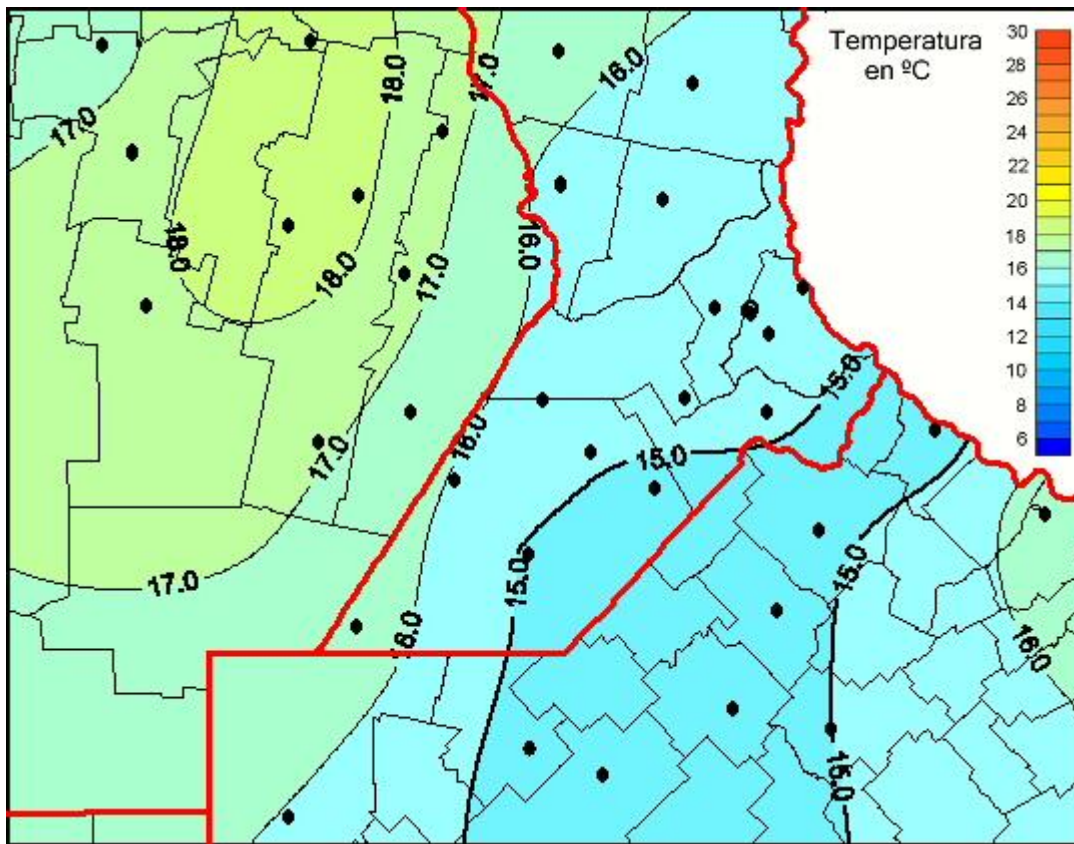

Temperaturas Medias

Mapa de temperaturas medias de las últimas 24 horas.
(Desde las 8:00AM hasta las 8:00AM). Se actualiza a las 10:00hs.