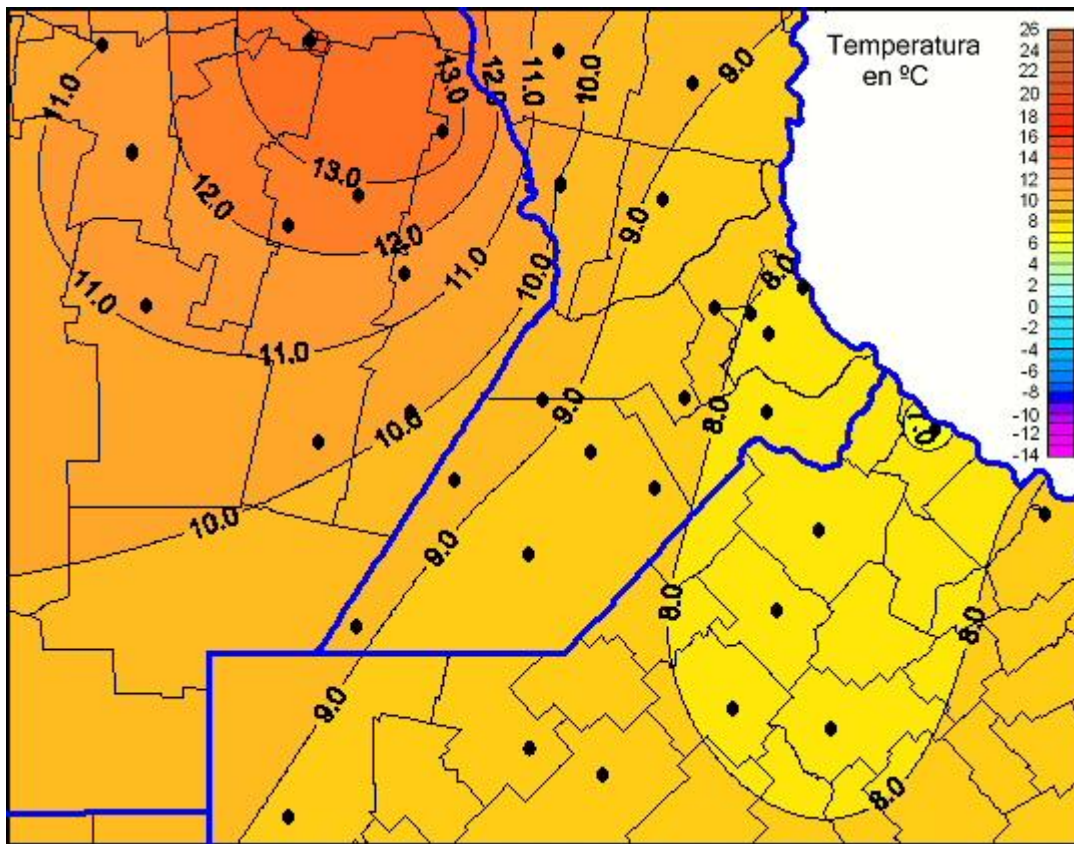

Temperaturas Mínimas

Mapa de temperaturas mínimas de las las últimas 24 horas.
(Desde las 8:00AM hasta las 8:00AM). Se actualiza a las 10:00hs.