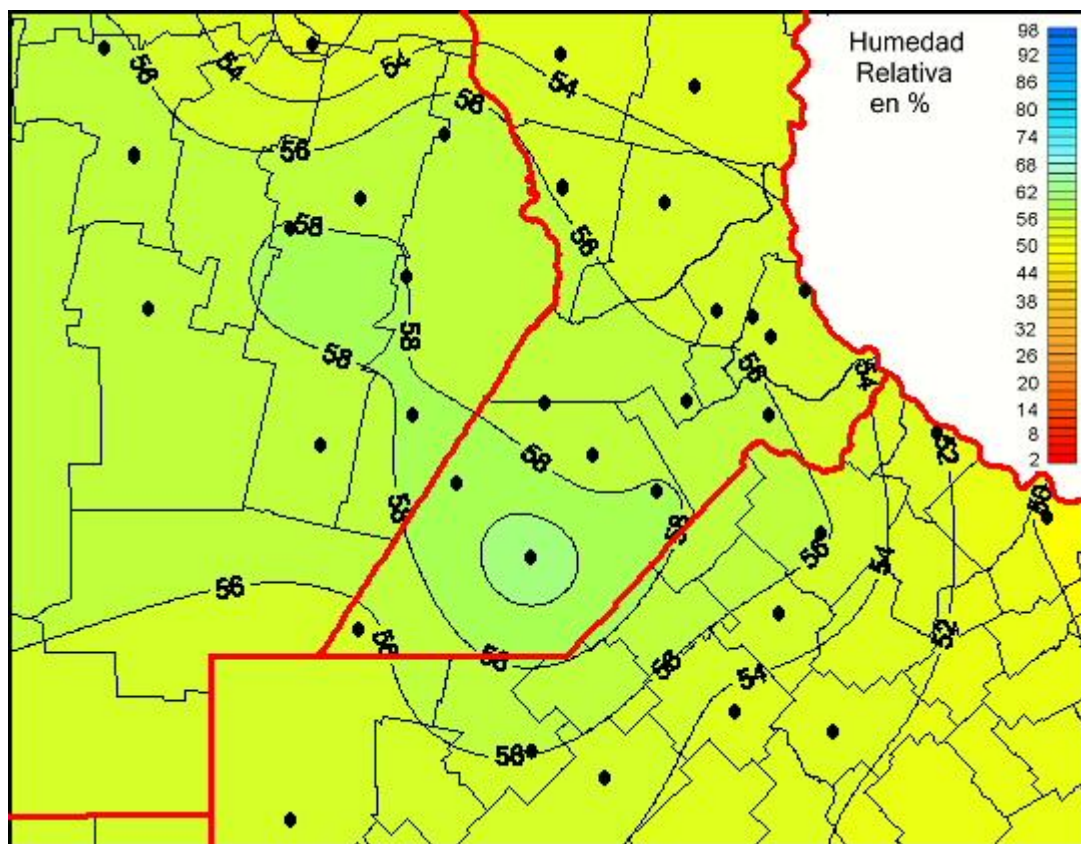

## Humedad Relativa

Mapa de humedad relativa de las las últimas 24 horas.  
(Desde las 8:00AM hasta las 8:00AM). Se actualiza a las 10:00hs.