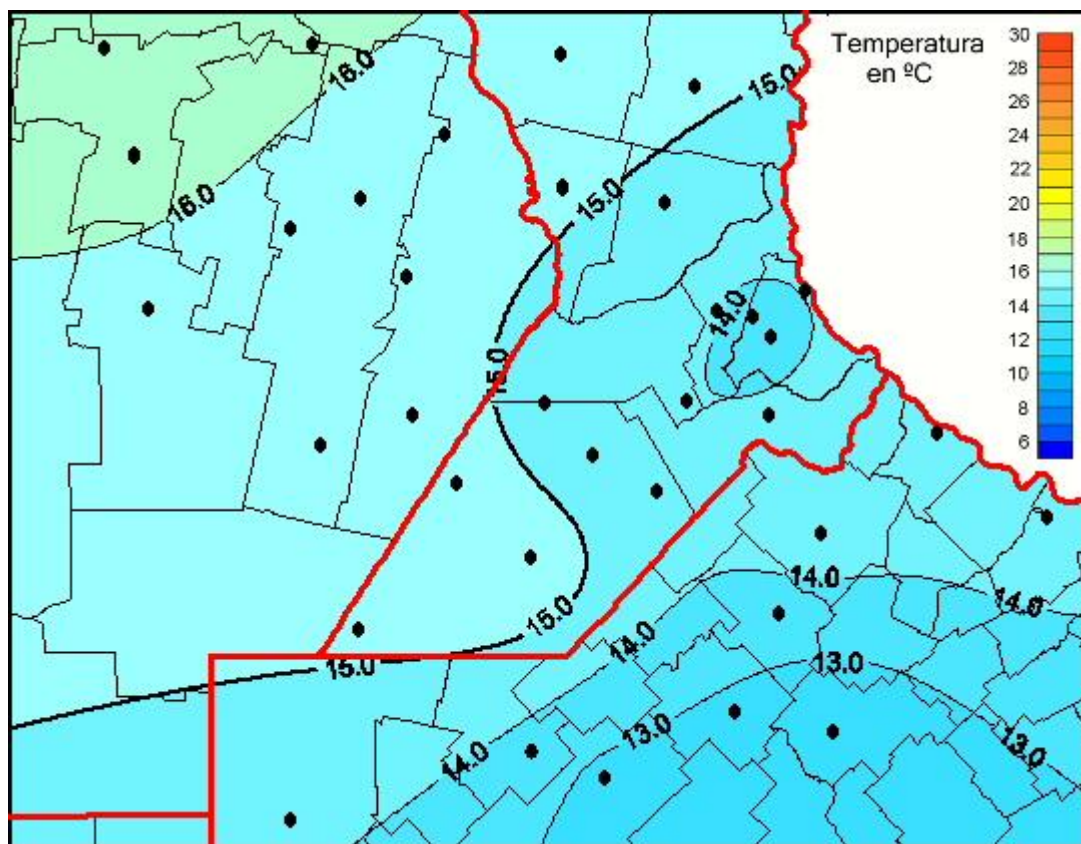

## Temperaturas Medias

Mapa de temperaturas medias de las las últimas 24 horas.  
(Desde las 8:00AM hasta las 8:00AM). Se actualiza a las 10:00hs.