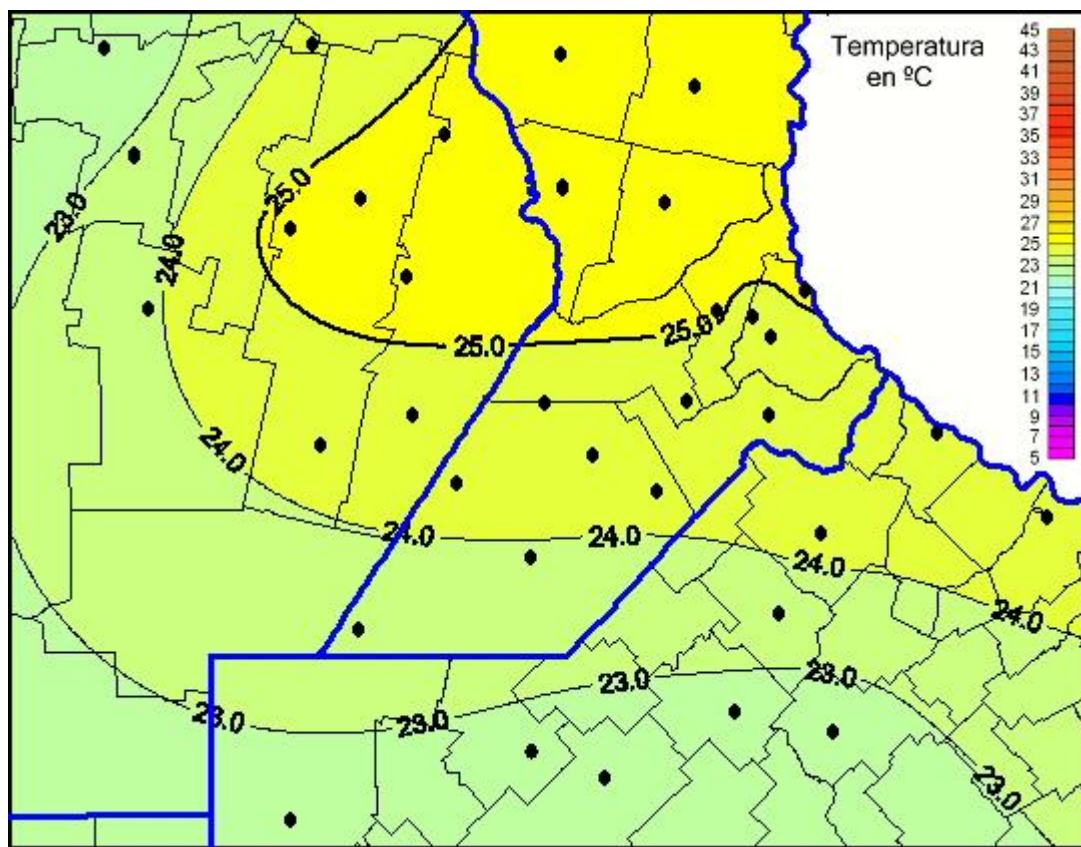

Temperaturas Máximas

Mapa de temperaturas máximas de las las últimas 24 horas.
(Desde las 8:00AM hasta las 8:00AM). Se actualiza a las 10:00hs.

BOLSA
DE COMERCIO
DE ROSARIO

www.facebook.com/BCROficial

twitter.com/bcrgrensa