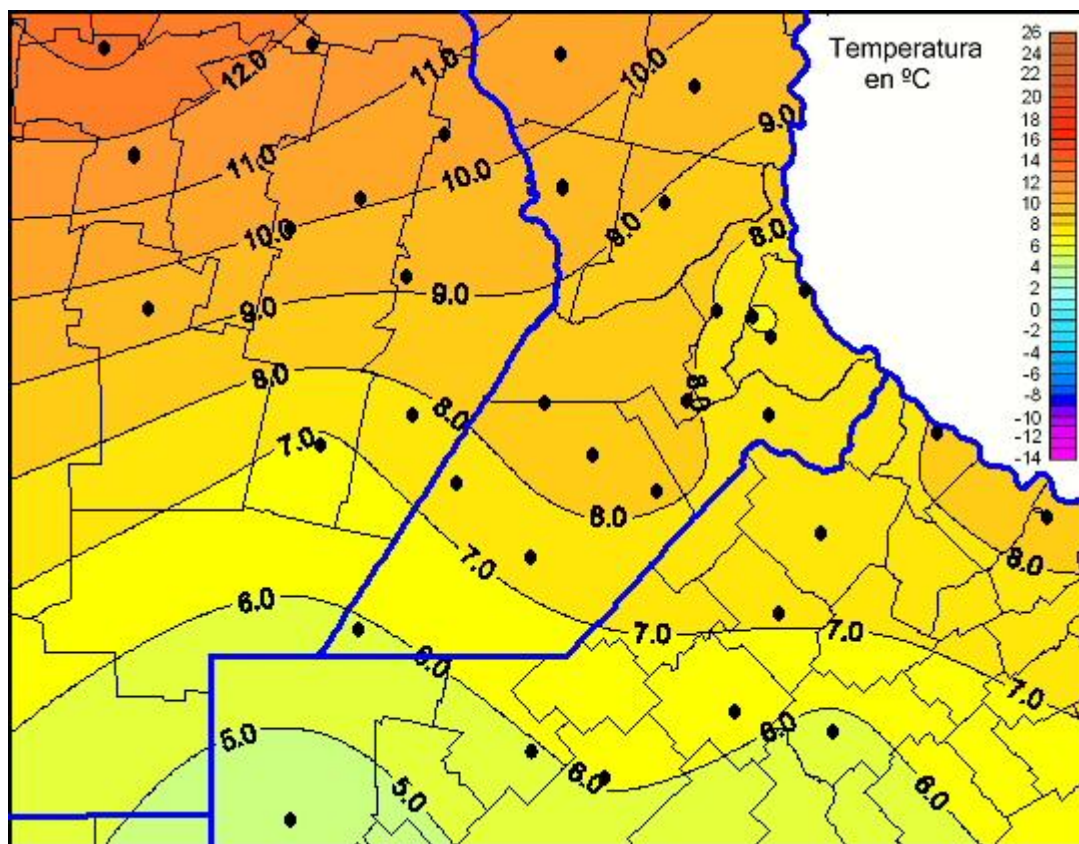

Temperaturas Mínimas

Mapa de temperaturas mínimas de las últimas 24 horas.
(Desde las 8:00AM hasta las 8:00AM). Se actualiza a las 10:00hs.