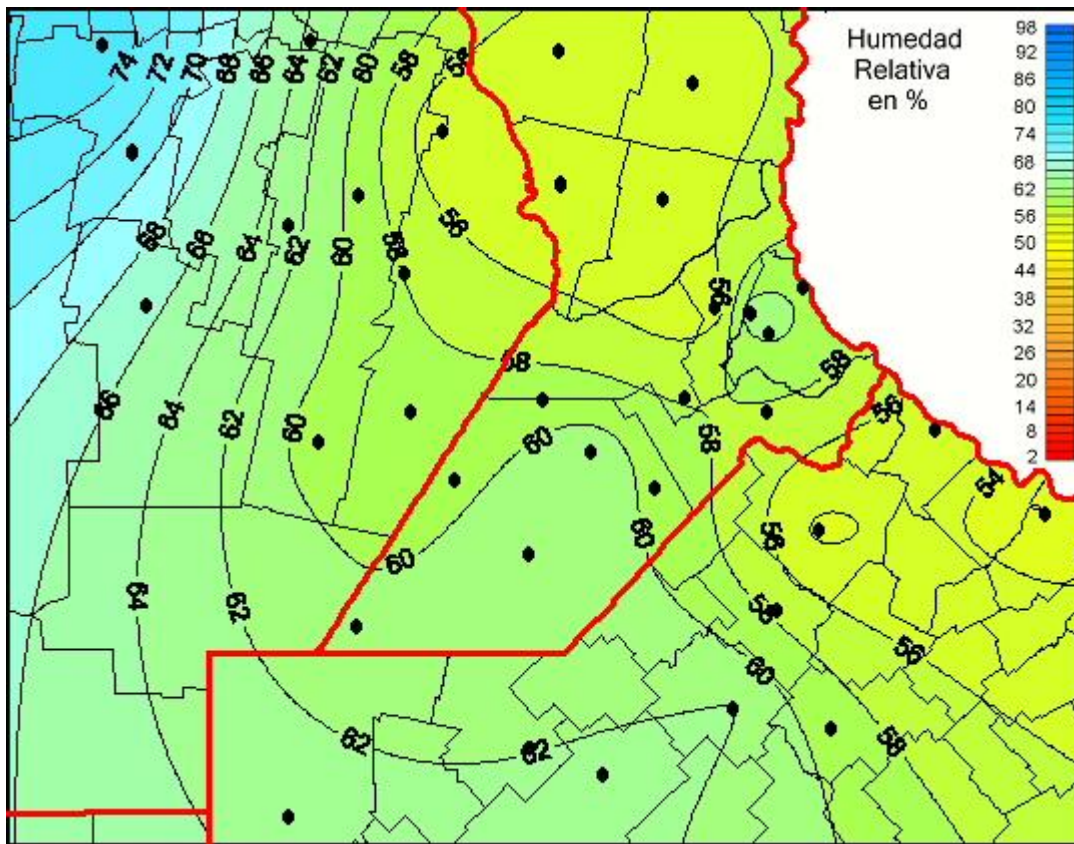

## Humedad Relativa

Mapa de humedad relativa de las últimas 24 horas.  
(Desde las 8:00AM hasta las 8:00AM). Se actualiza a las 10:00hs.