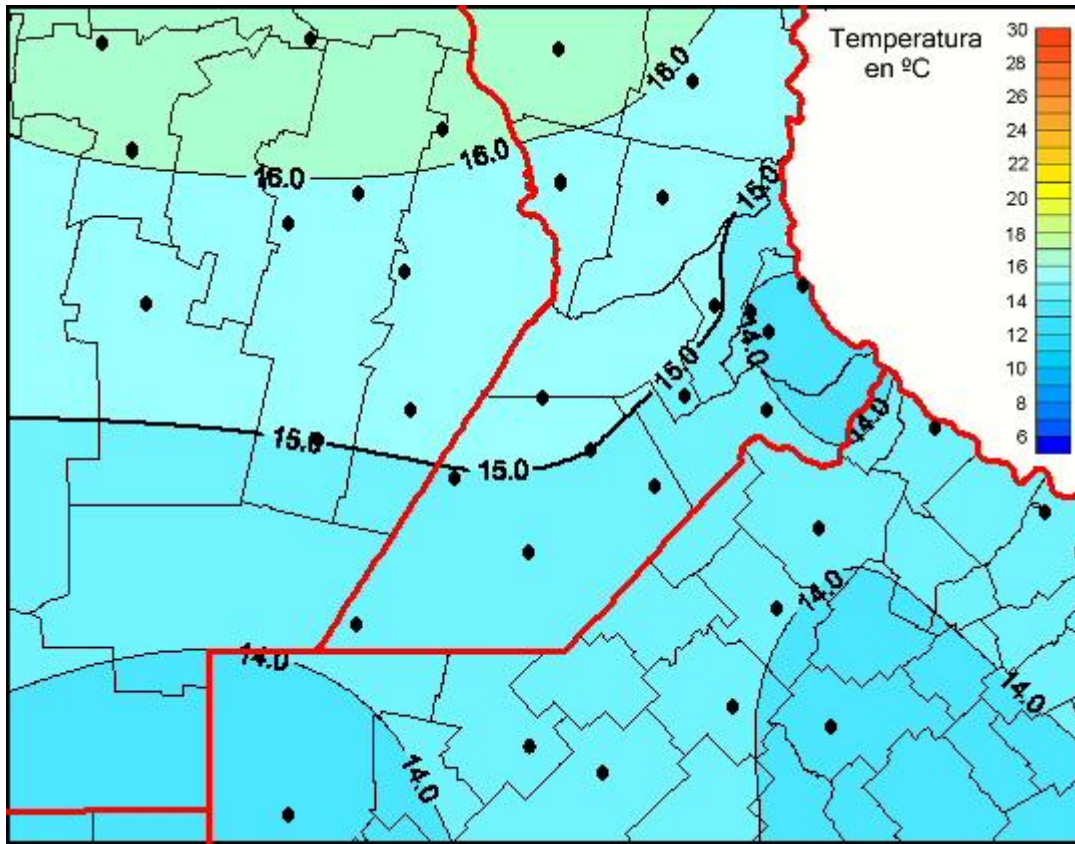

Temperaturas Medias

Mapa de temperaturas medias de las las últimas 24 horas.
(Desde las 8:00AM hasta las 8:00AM). Se actualiza a las 10:00hs.