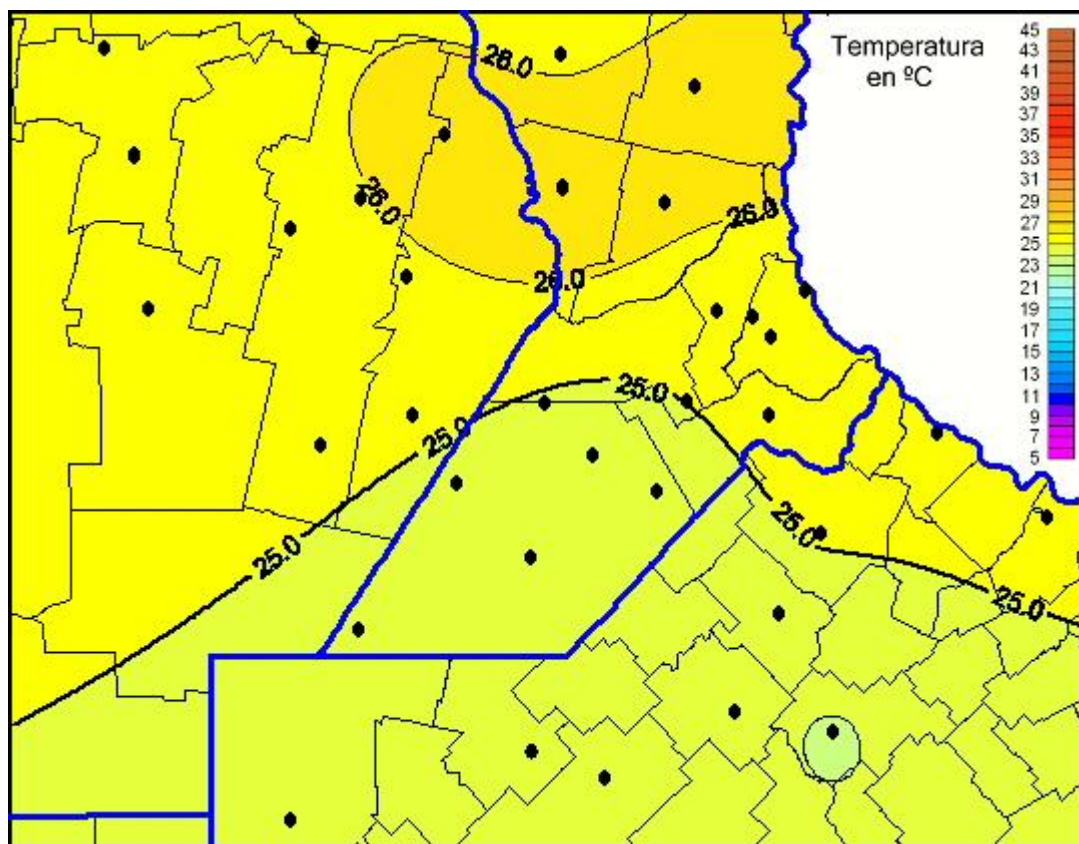

Temperaturas Máximas

Mapa de temperaturas máximas de las las últimas 24 horas.
(Desde las 8:00AM hasta las 8:00AM). Se actualiza a las 10:00hs.