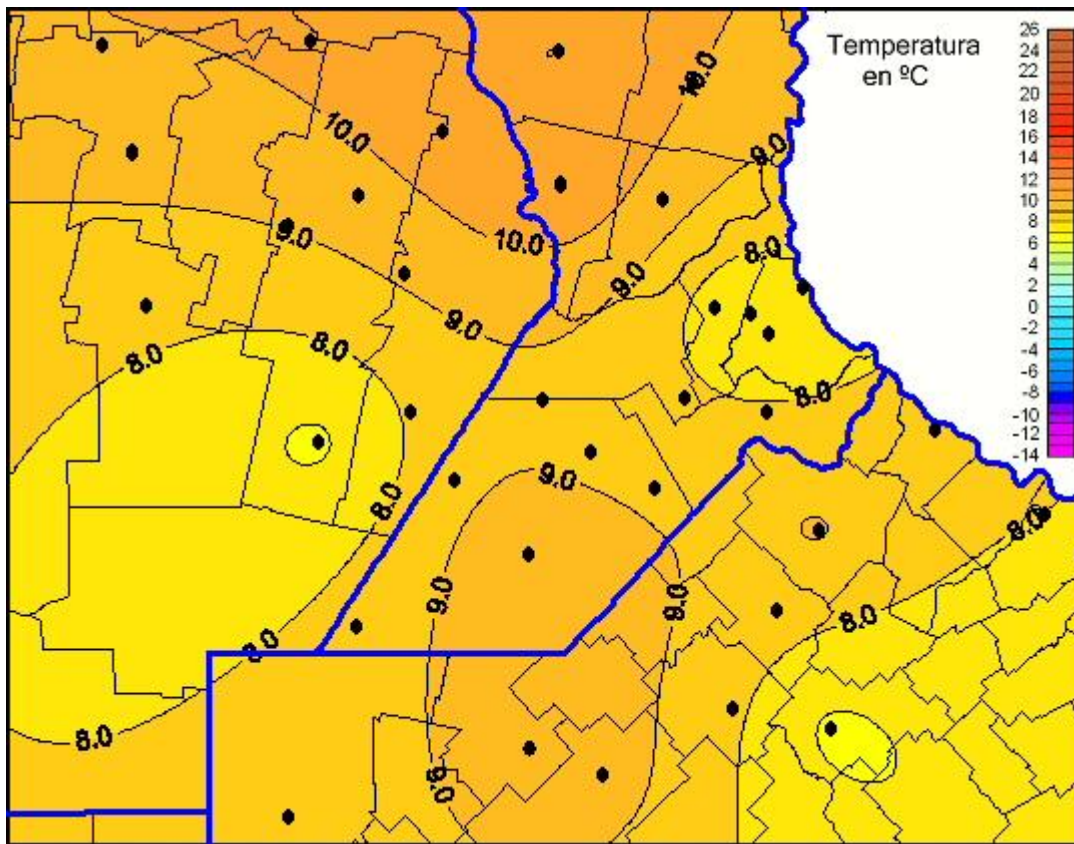

Temperaturas Mínimas

Mapa de temperaturas mínimas de las últimas 24 horas.
(Desde las 8:00AM hasta las 8:00AM). Se actualiza a las 10:00hs.