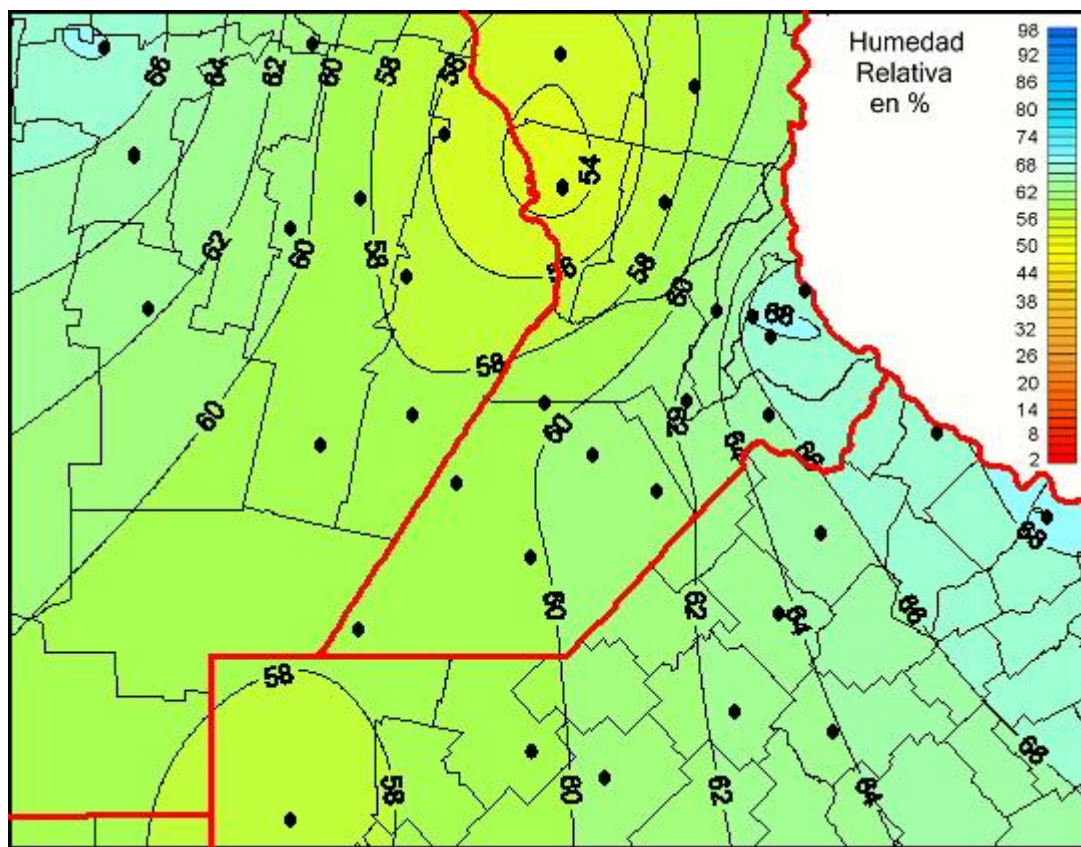

## Humedad Relativa

Mapa de humedad relativa de las últimas 24 horas.  
(Desde las 8:00AM hasta las 8:00AM). Se actualiza a las 10:00hs.