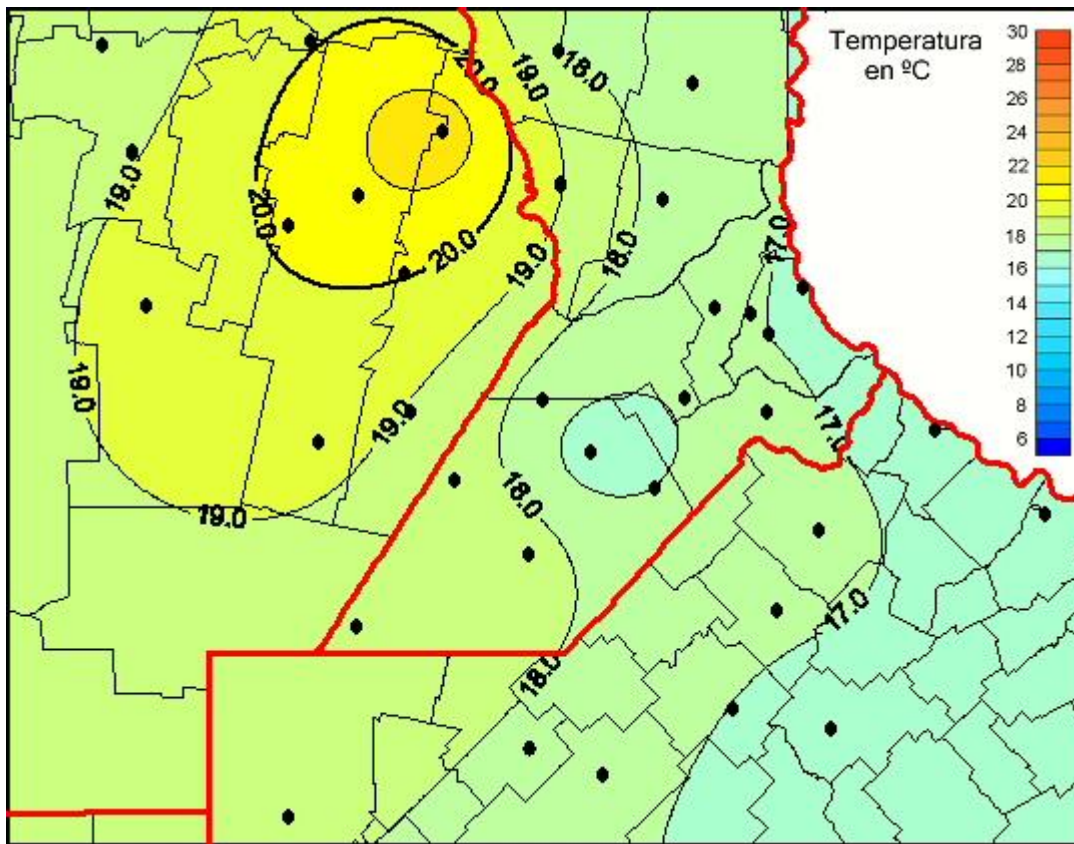

# Temperaturas Medias

Mapa de temperaturas medias de las las últimas 24 horas.  
(Desde las 8:00AM hasta las 8:00AM). Se actualiza a las 10:00hs.