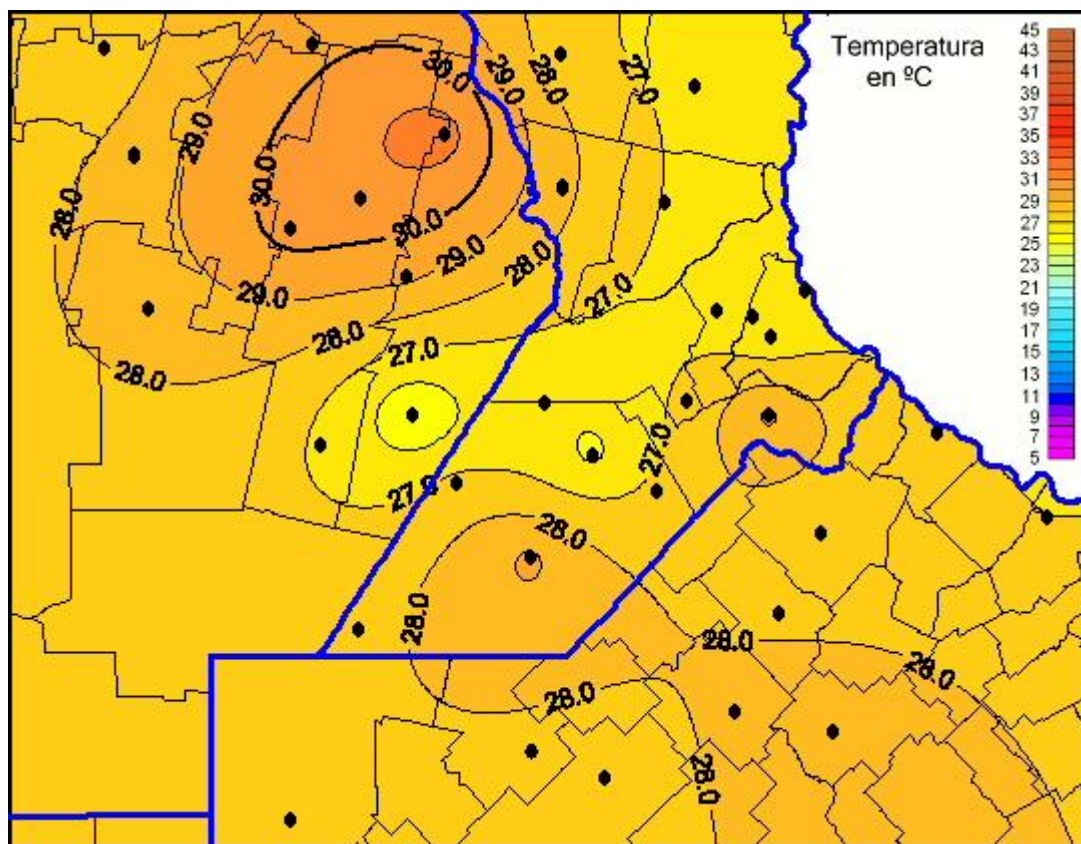

Temperaturas Máximas

Mapa de temperaturas máximas de las últimas 24 horas.
(Desde las 8:00AM hasta las 8:00AM). Se actualiza a las 10:00hs.