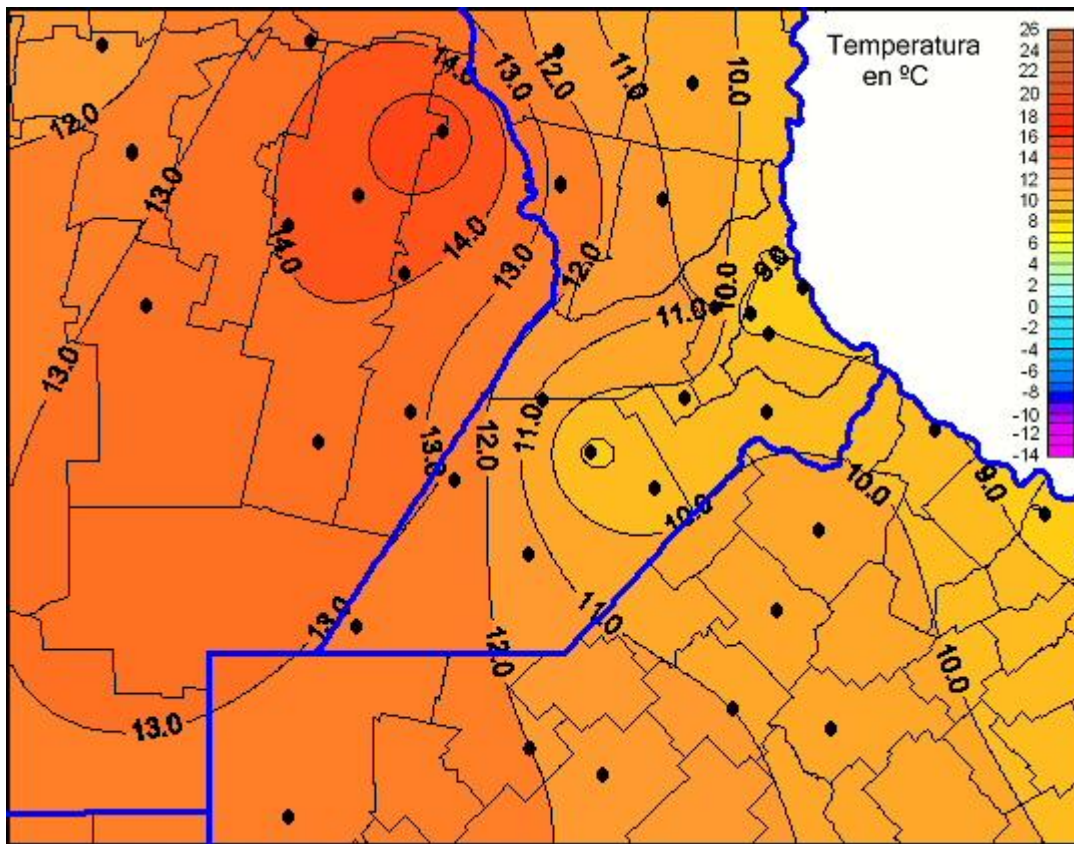

## Temperaturas Mínimas

Mapa de temperaturas mínimas de las las últimas 24 horas.  
(Desde las 8:00AM hasta las 8:00AM). Se actualiza a las 10:00hs.