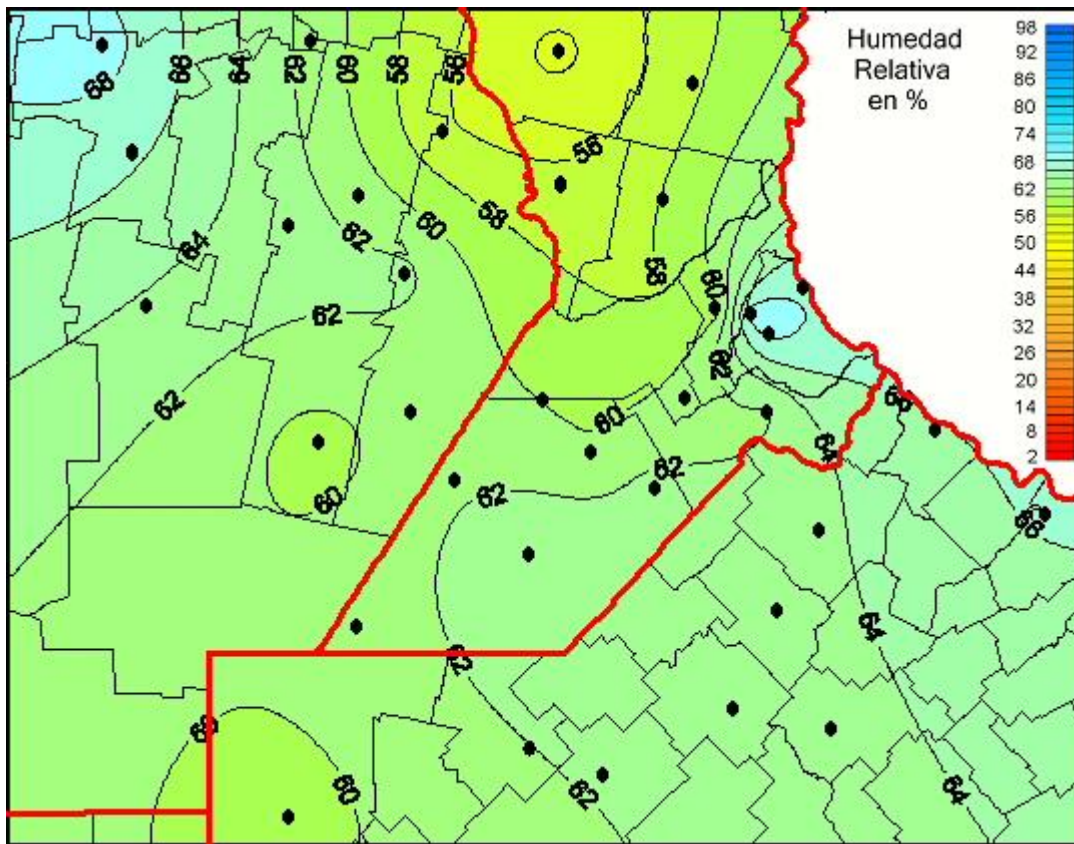

## Humedad Relativa

Mapa de humedad relativa de las últimas 24 horas.  
(Desde las 8:00AM hasta las 8:00AM). Se actualiza a las 10:00hs.