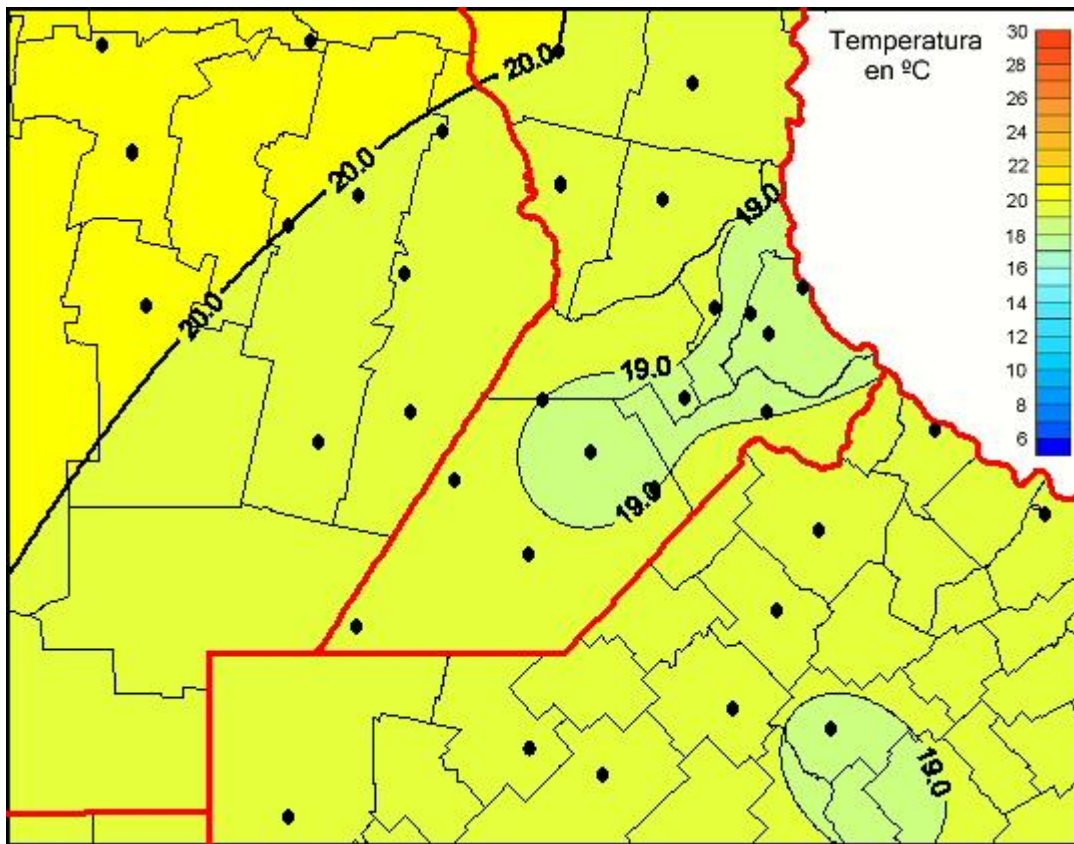

Temperaturas Medias

Mapa de temperaturas medias de las las últimas 72 horas.
(Desde las 8:00AM hasta las 8:00AM). Se actualiza a las 10:00hs.