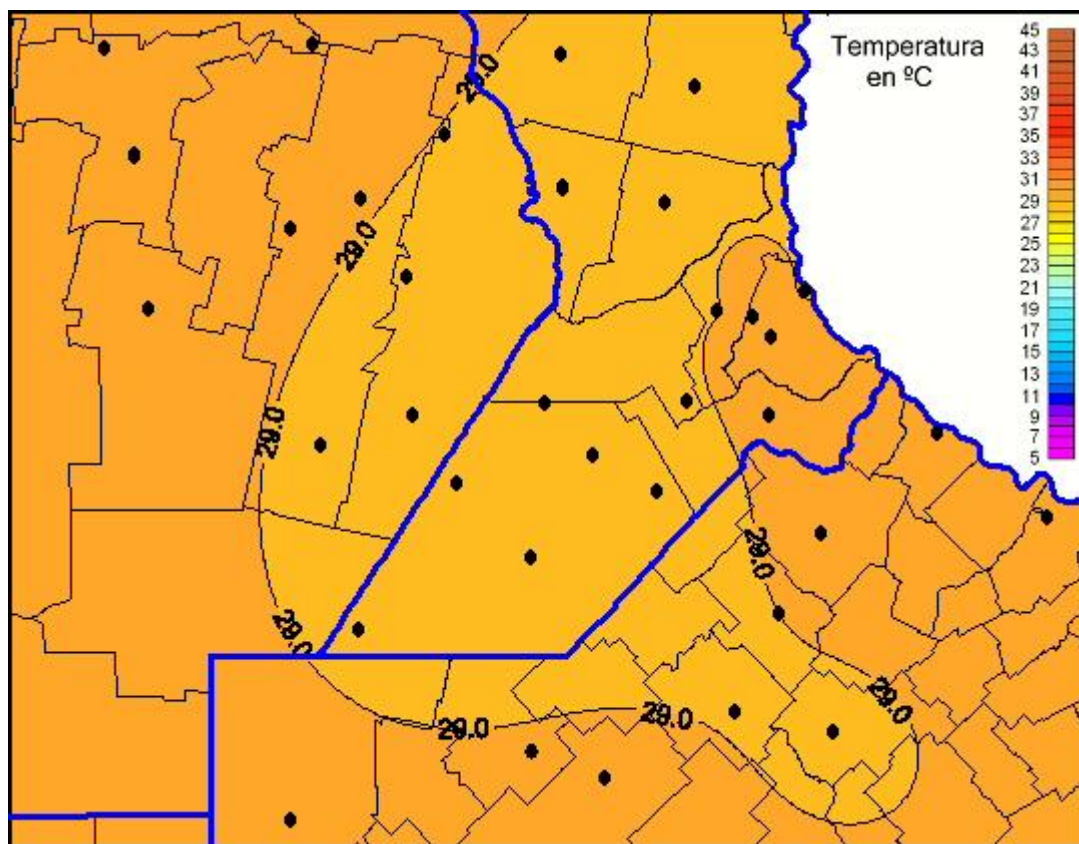

Temperaturas Máximas

Mapa de temperaturas máximas de las últimas 72 horas.
(Desde las 8:00AM hasta las 8:00AM). Se actualiza a las 10:00hs.