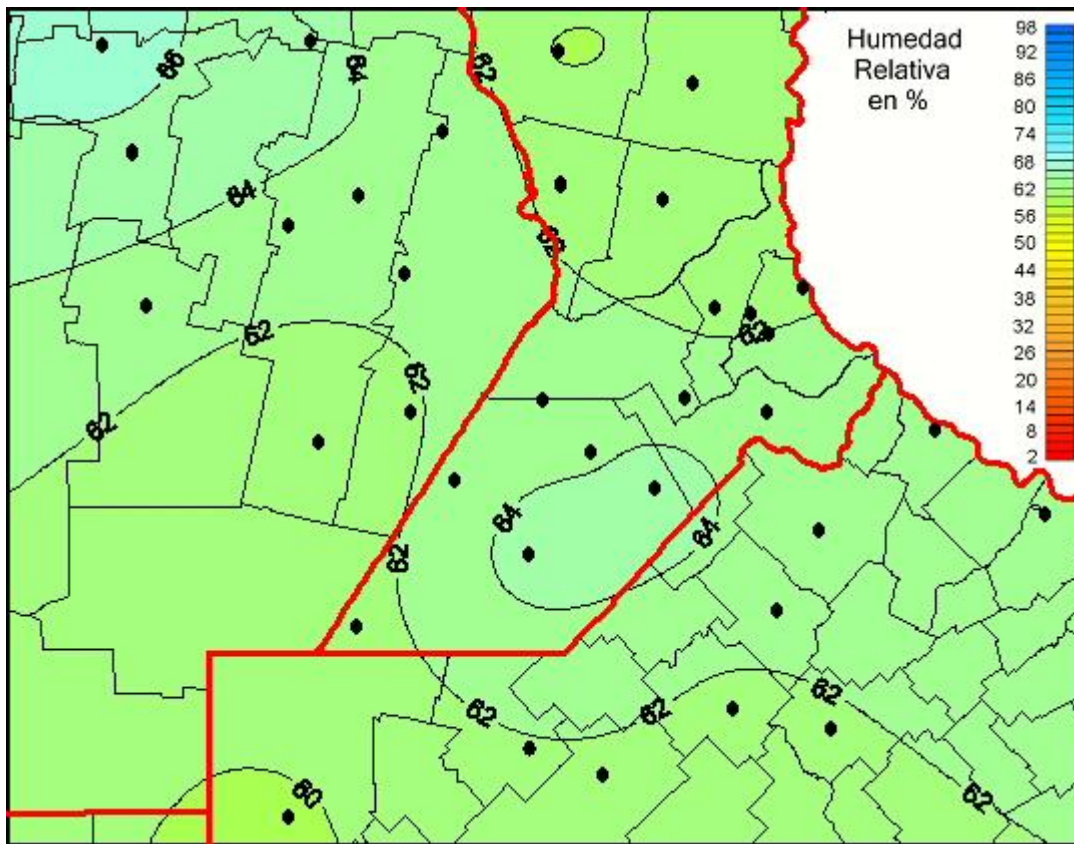

Humedad Relativa

Mapa de humedad relativa de las últimas 72 horas.
(Desde las 8:00AM hasta las 8:00AM). Se actualiza a las 10:00hs.