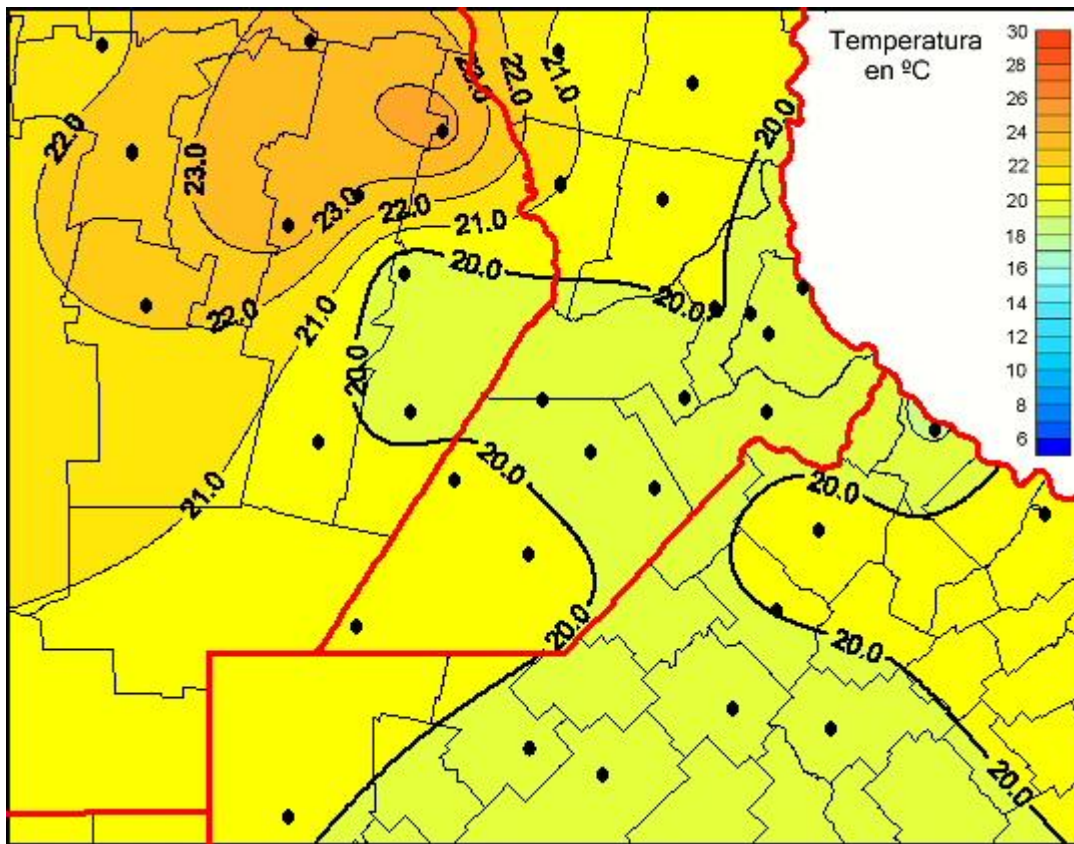

Temperaturas Medias

Mapa de temperaturas medias de las últimas 24 horas.
(Desde las 8:00AM hasta las 8:00AM). Se actualiza a las 10:00hs.