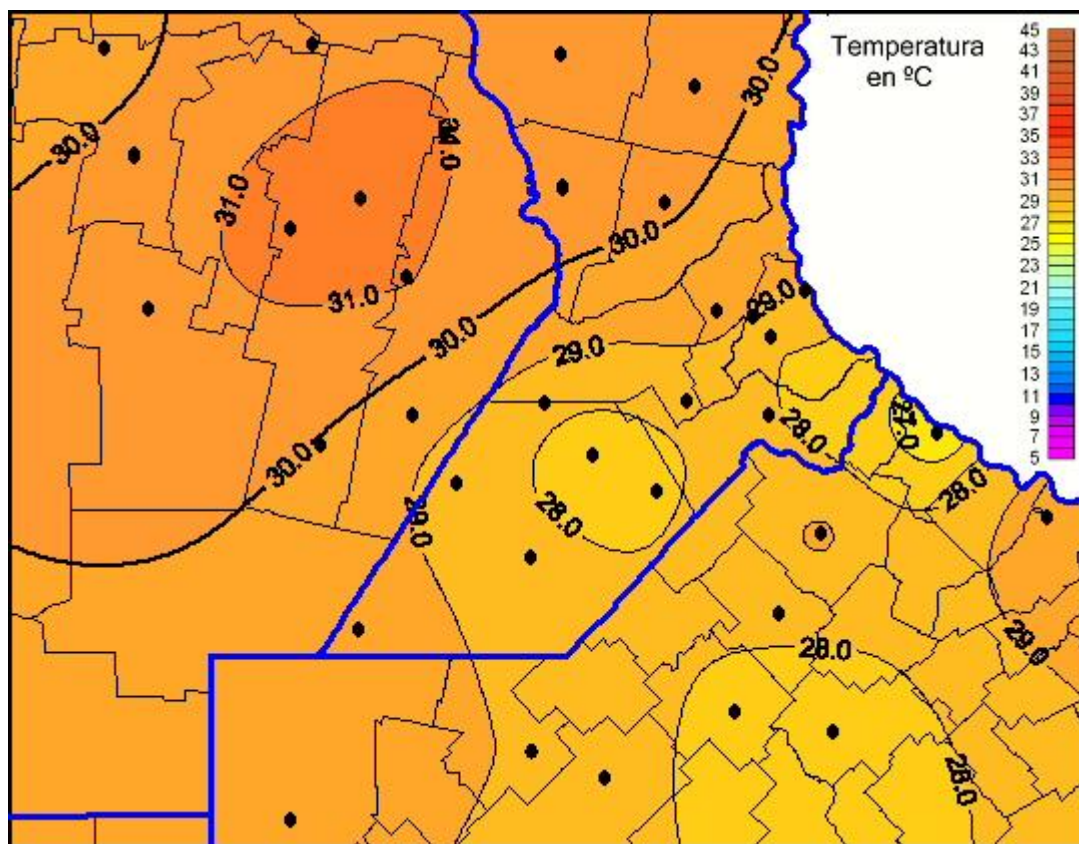

Temperaturas Máximas

Mapa de temperaturas máximas de las las últimas 24 horas.
(Desde las 8:00AM hasta las 8:00AM). Se actualiza a las 10:00hs.

BOLSA
DE COMERCIO
DE ROSARIO

www.facebook.com/BCROficial

twitter.com/bcrgrensa