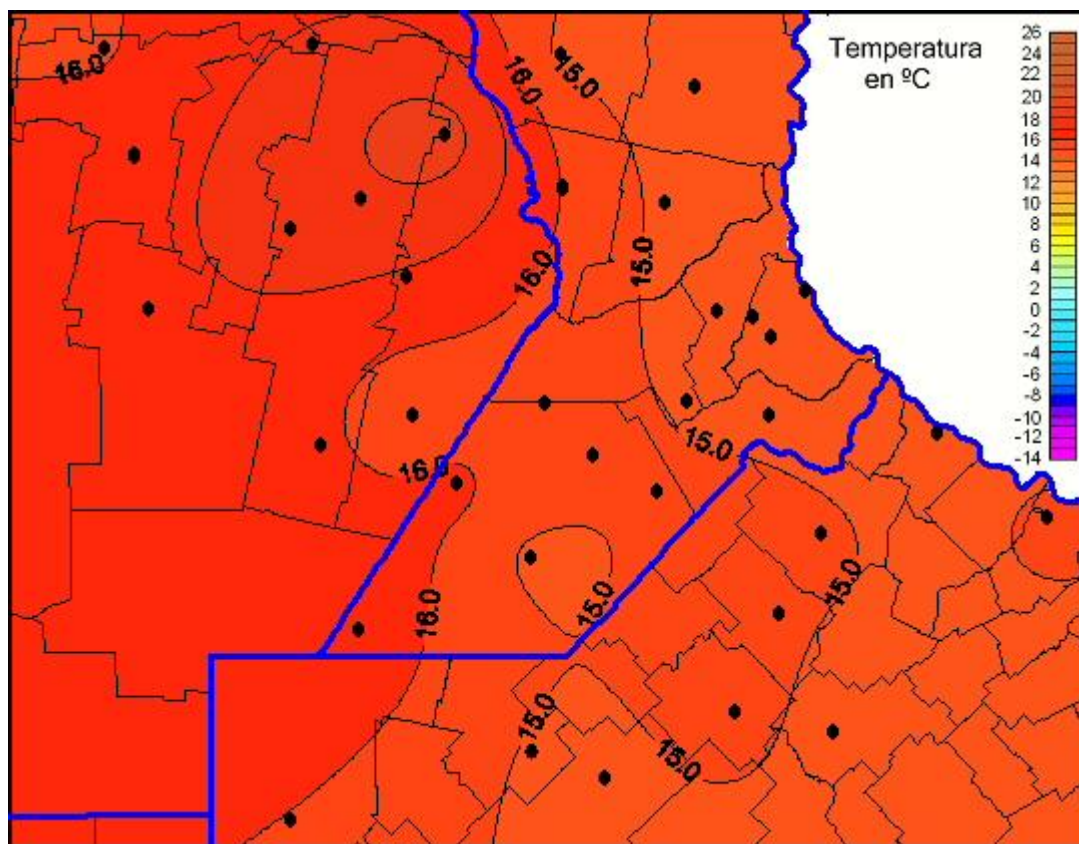

Temperaturas Mínimas

Mapa de temperaturas mínimas de las las últimas 24 horas.
(Desde las 8:00AM hasta las 8:00AM). Se actualiza a las 10:00hs.