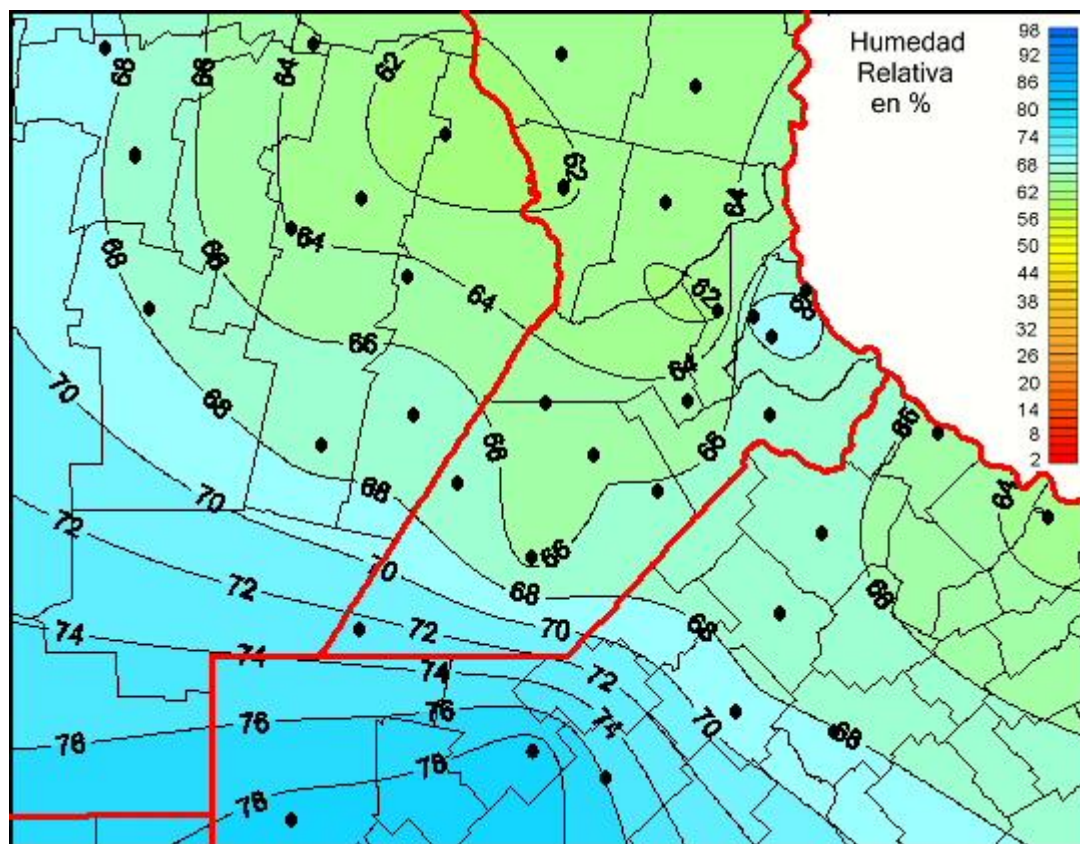

Humedad Relativa

Mapa de humedad relativa de las últimas 24 horas.
(Desde las 8:00AM hasta las 8:00AM). Se actualiza a las 10:00hs.