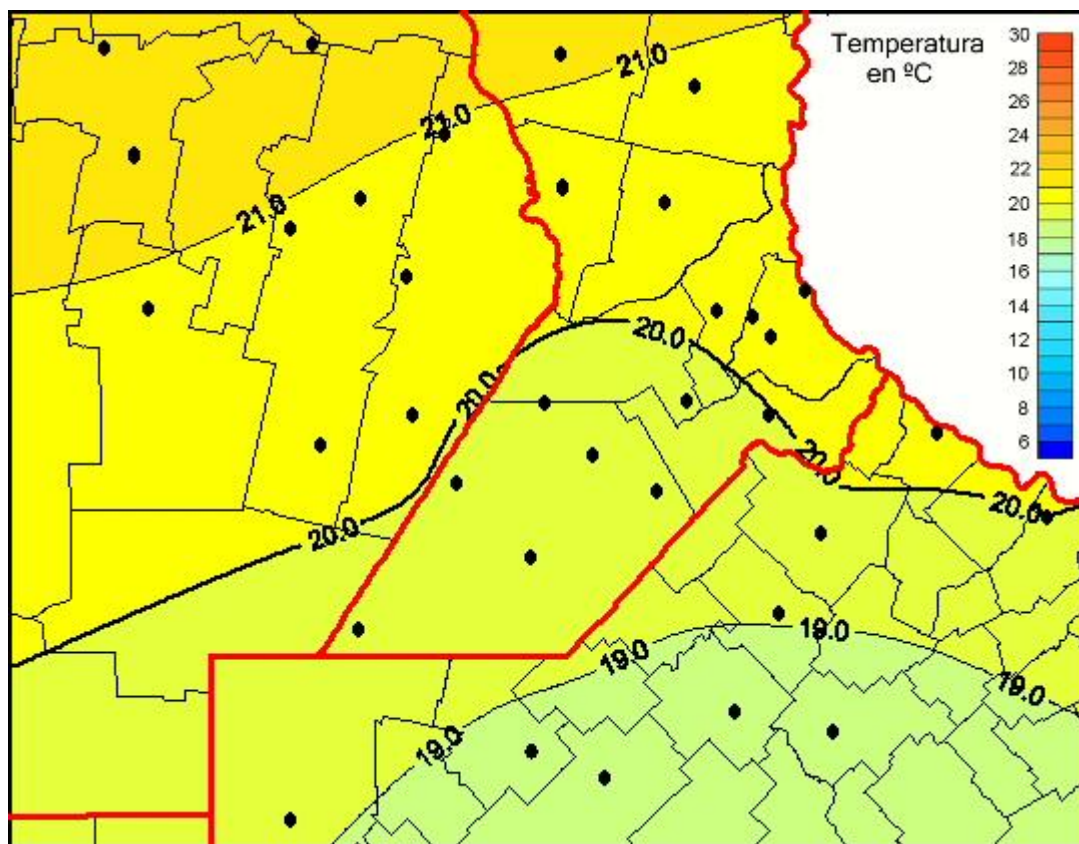

Temperaturas Medias

Mapa de temperaturas medias de las las últimas 24 horas.
(Desde las 8:00AM hasta las 8:00AM). Se actualiza a las 10:00hs.