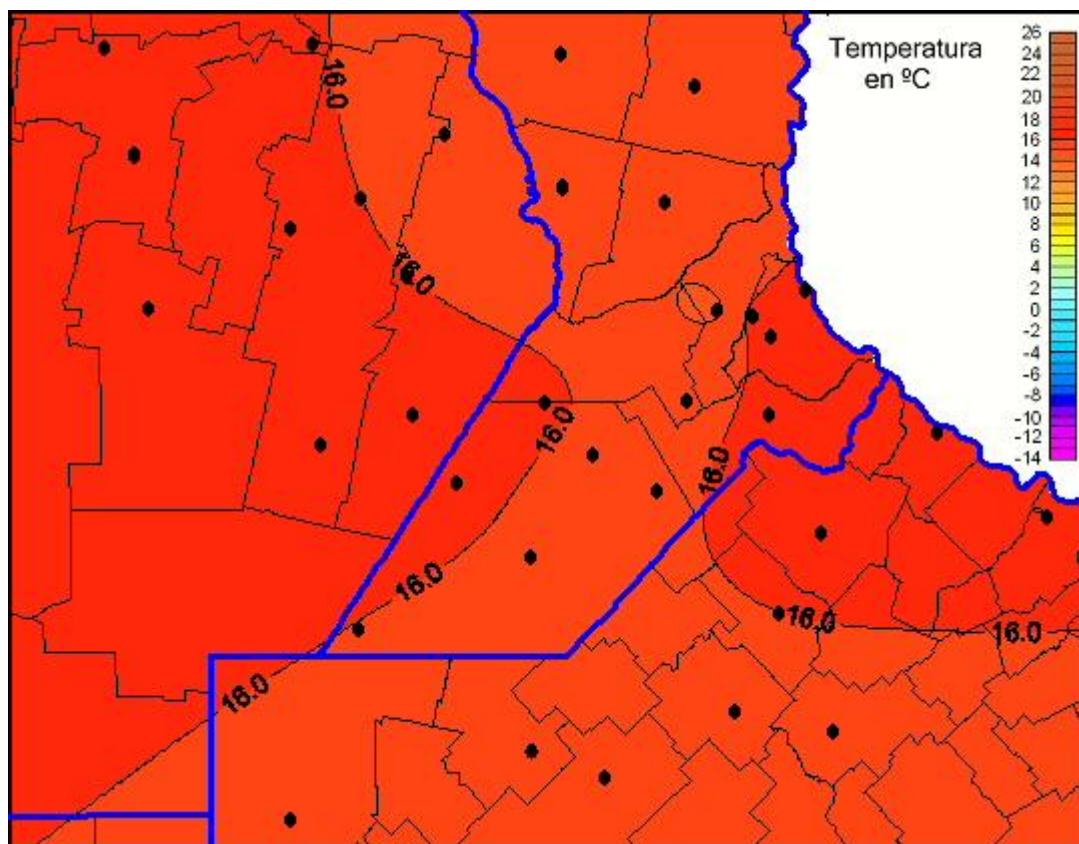

## Temperaturas Mínimas

Mapa de temperaturas mínimas de las las últimas 24 horas.  
(Desde las 8:00AM hasta las 8:00AM). Se actualiza a las 10:00hs.