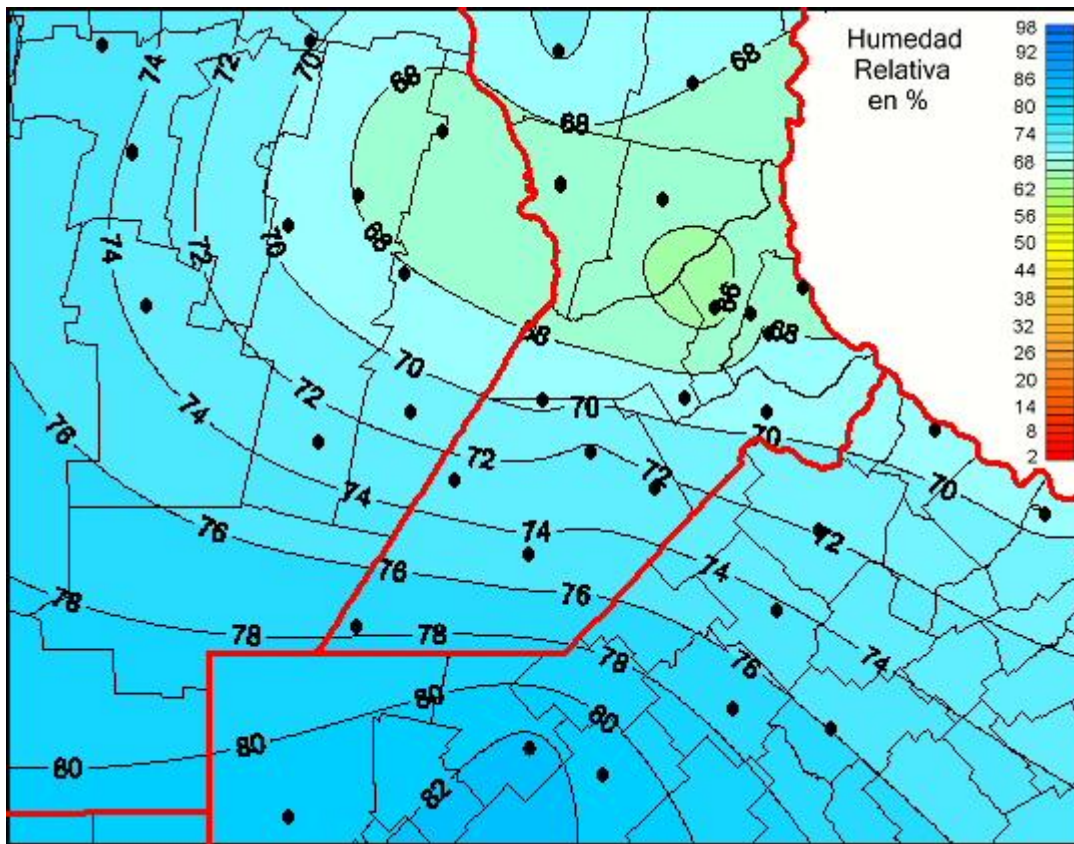

## Humedad Relativa

Mapa de humedad relativa de las últimas 24 horas.  
(Desde las 8:00AM hasta las 8:00AM). Se actualiza a las 10:00hs.