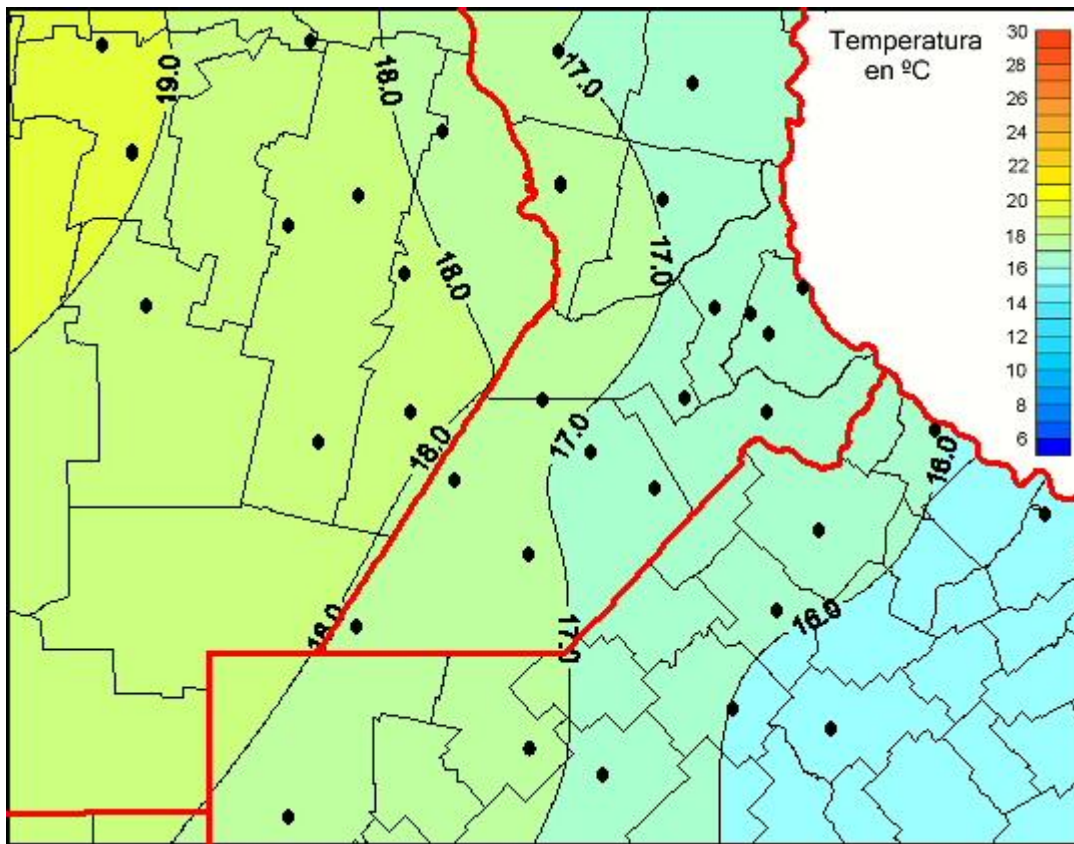

Temperaturas Medias

Mapa de temperaturas medias de las las últimas 24 horas.
(Desde las 8:00AM hasta las 8:00AM). Se actualiza a las 10:00hs.