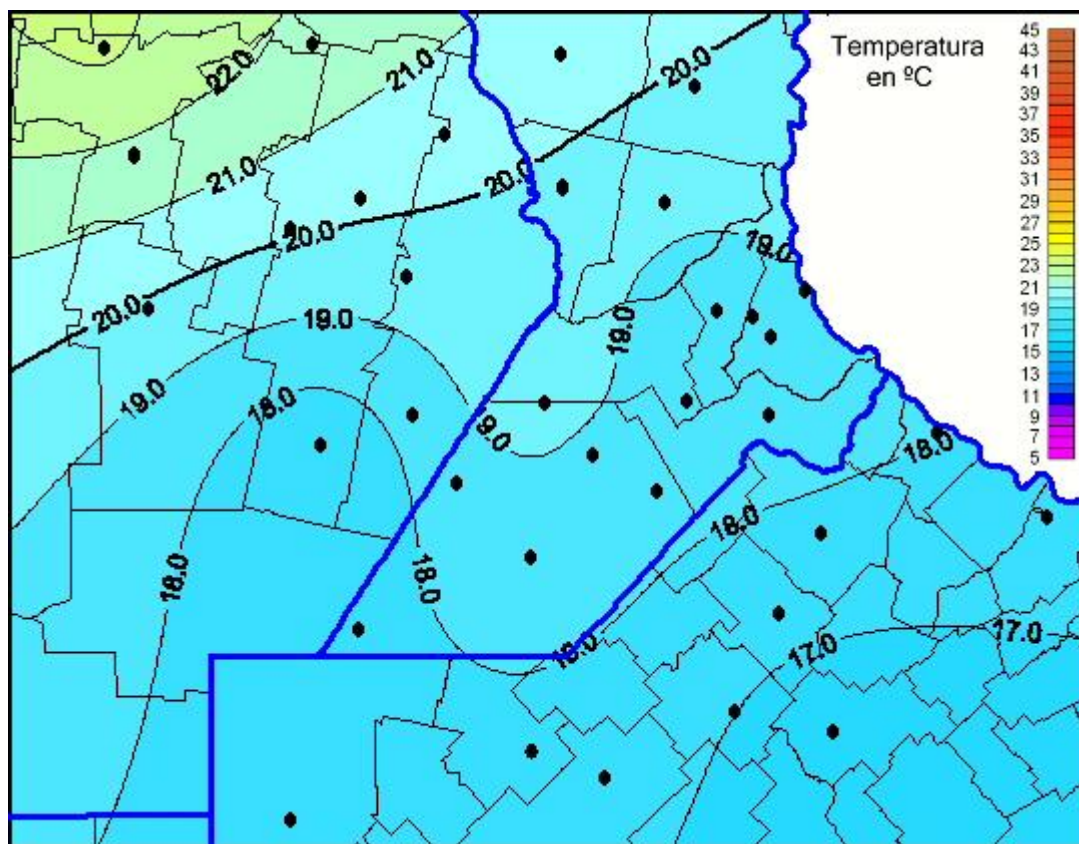

Temperaturas Máximas

Mapa de temperaturas máximas de las últimas 24 horas.
(Desde las 8:00AM hasta las 8:00AM). Se actualiza a las 10:00hs.