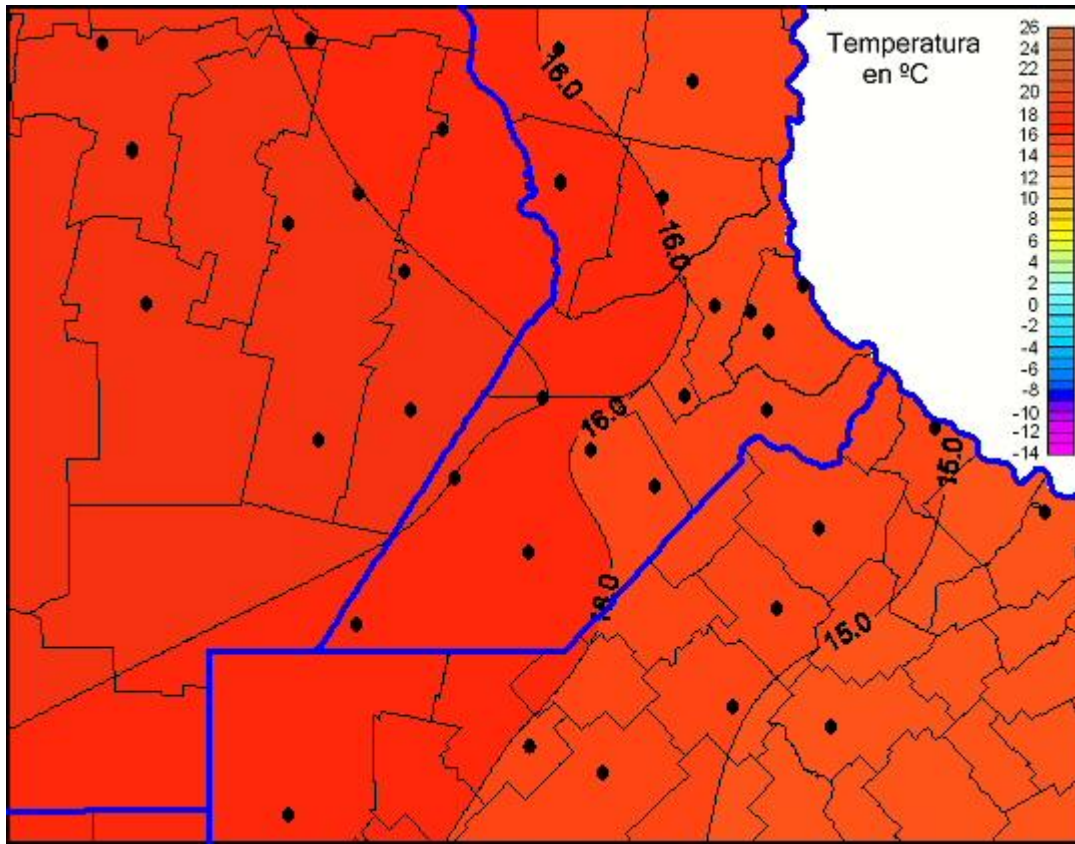

Temperaturas Mínimas

Mapa de temperaturas mínimas de las las últimas 24 horas.
(Desde las 8:00AM hasta las 8:00AM). Se actualiza a las 10:00hs.