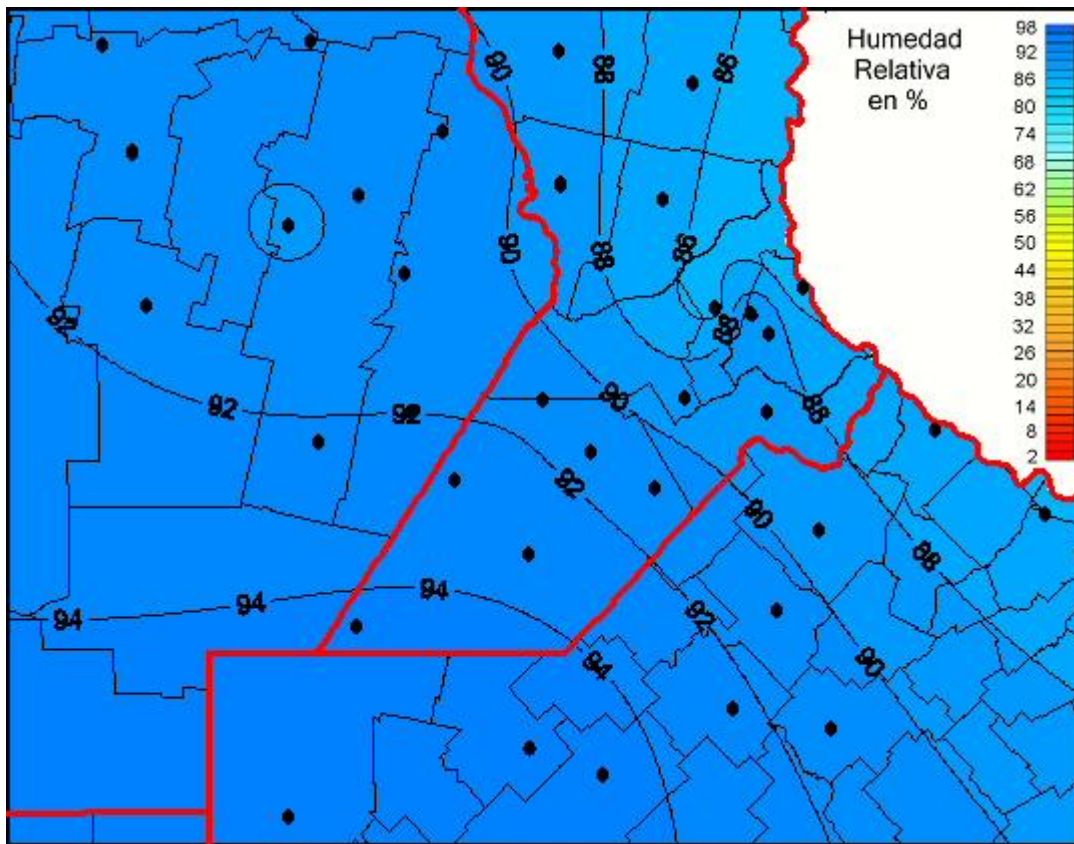

Humedad Relativa

Mapa de humedad relativa de las las últimas 24 horas.
(Desde las 8:00AM hasta las 8:00AM). Se actualiza a las 10:00hs.