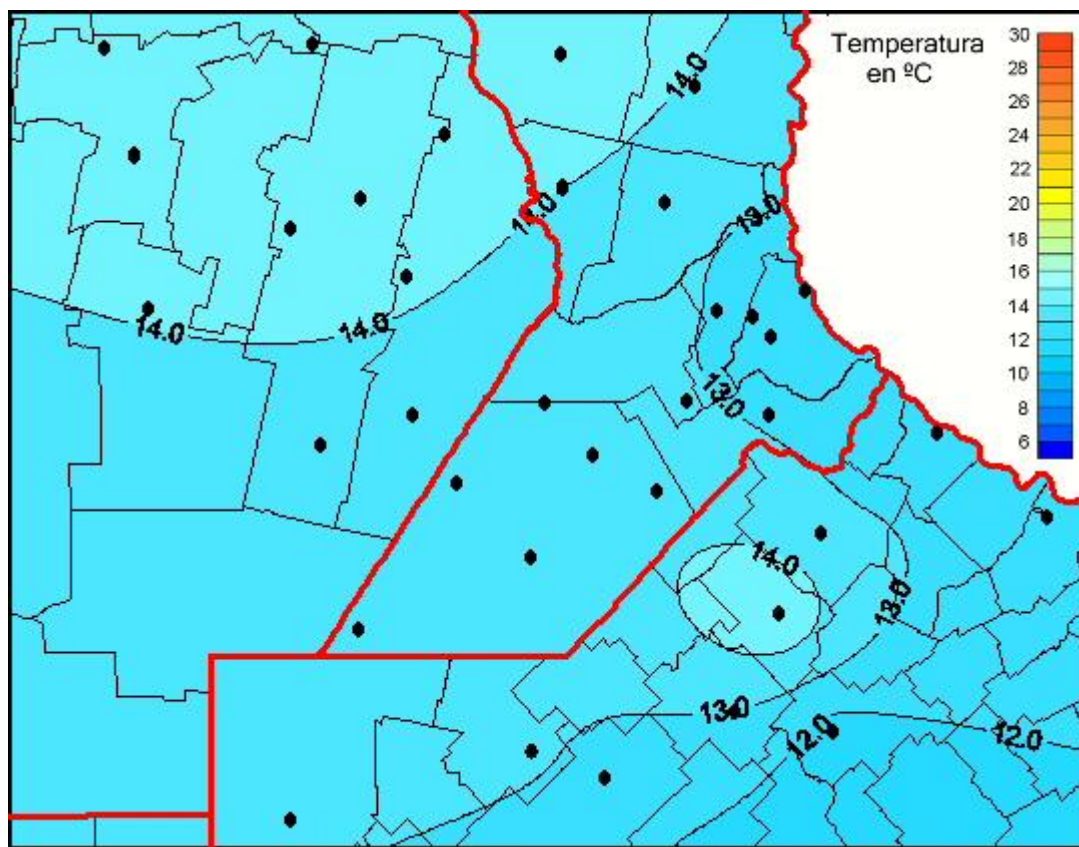

## Temperaturas Medias

Mapa de temperaturas medias de las las últimas 96 horas.  
(Desde las 8:00AM hasta las 8:00AM). Se actualiza a las 10:00hs.