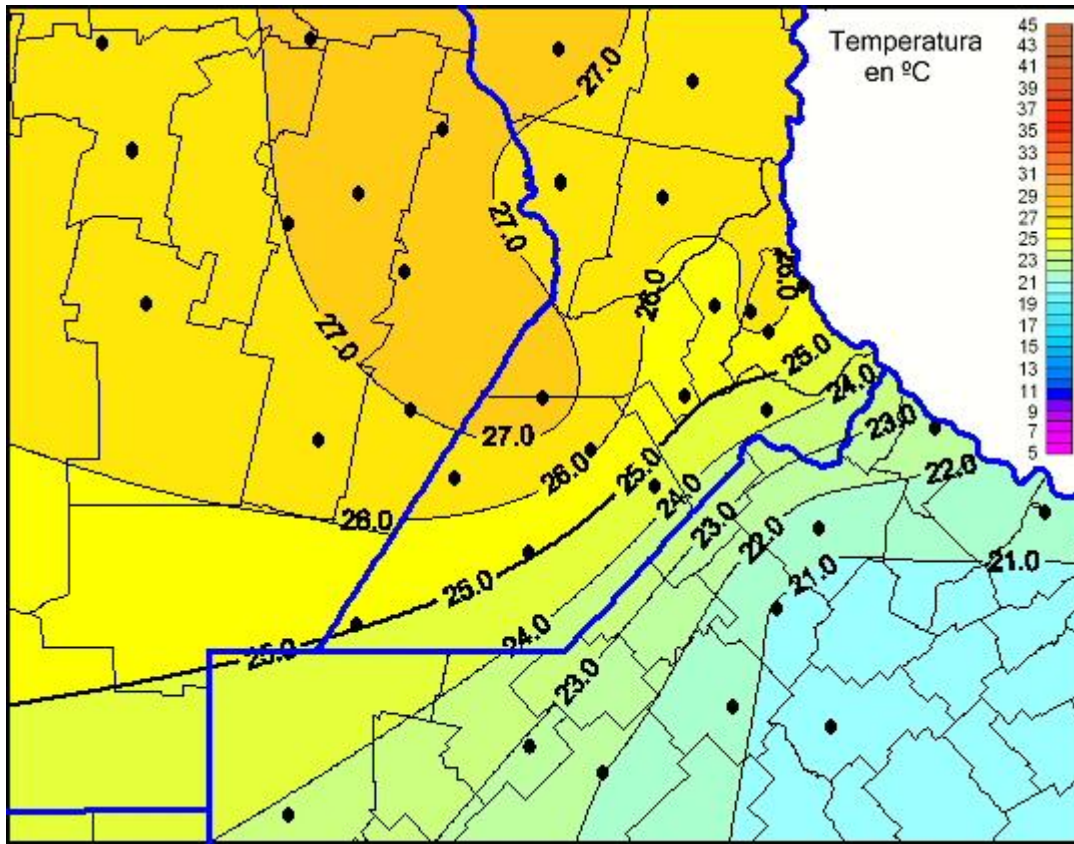

Temperaturas Máximas

Mapa de temperaturas máximas de las últimas 96 horas.
(Desde las 8:00AM hasta las 8:00AM). Se actualiza a las 10:00hs.

BOLSA
DE COMERCIO
DE ROSARIO

www.facebook.com/BCROficial

twitter.com/bcrgrensa