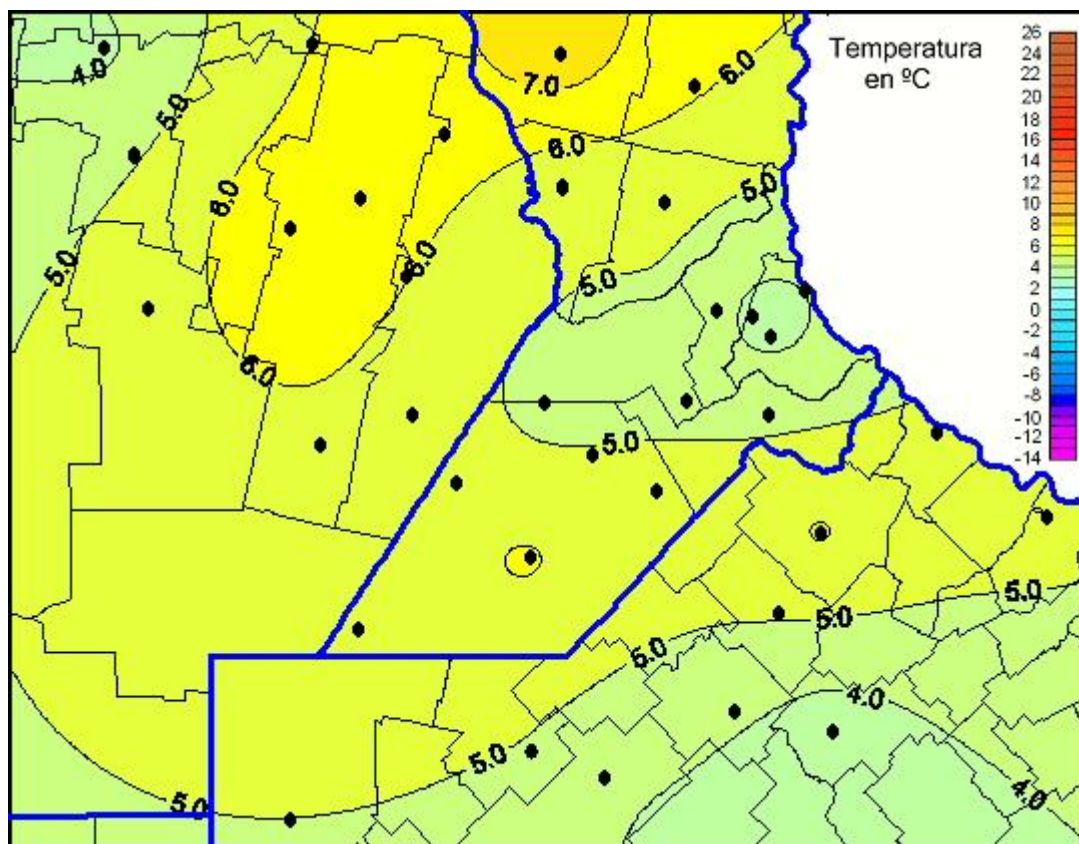

Temperaturas Mínimas

Mapa de temperaturas mínimas de las las últimas 96 horas.
(Desde las 8:00AM hasta las 8:00AM). Se actualiza a las 10:00hs.