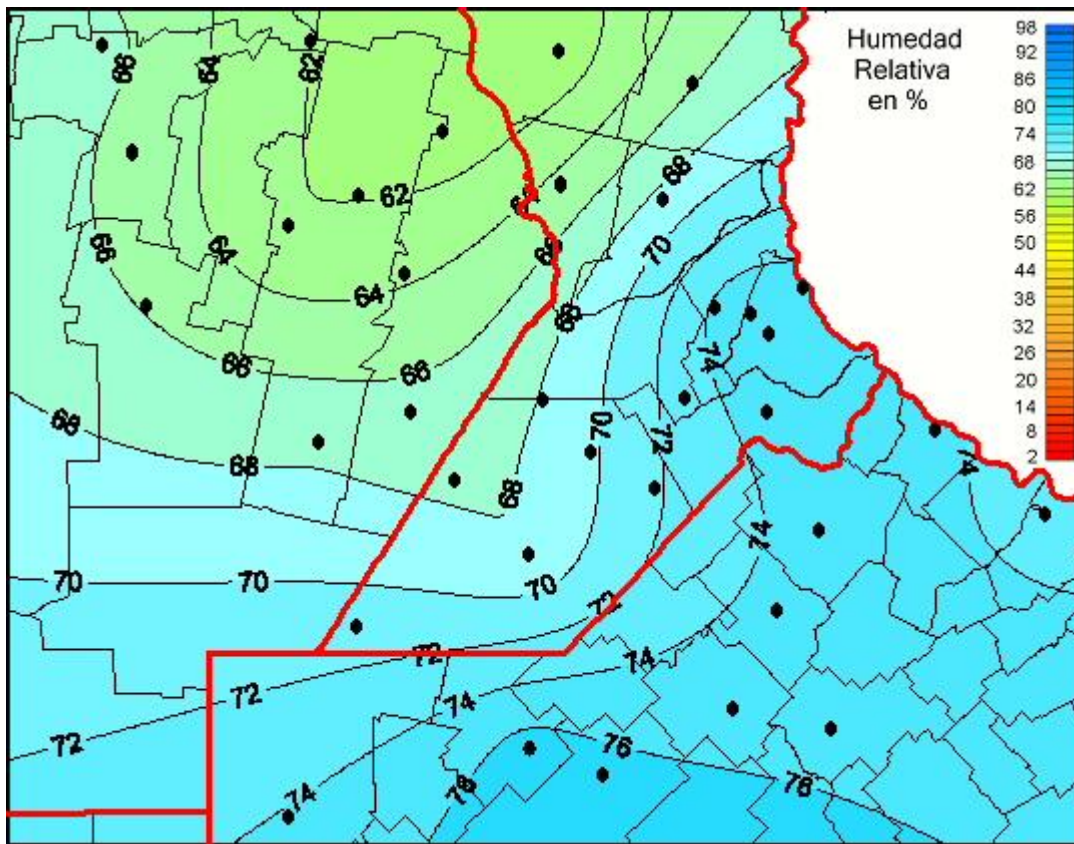

## Humedad Relativa

Mapa de humedad relativa de las las últimas 96 horas.  
(Desde las 8:00AM hasta las 8:00AM). Se actualiza a las 10:00hs.