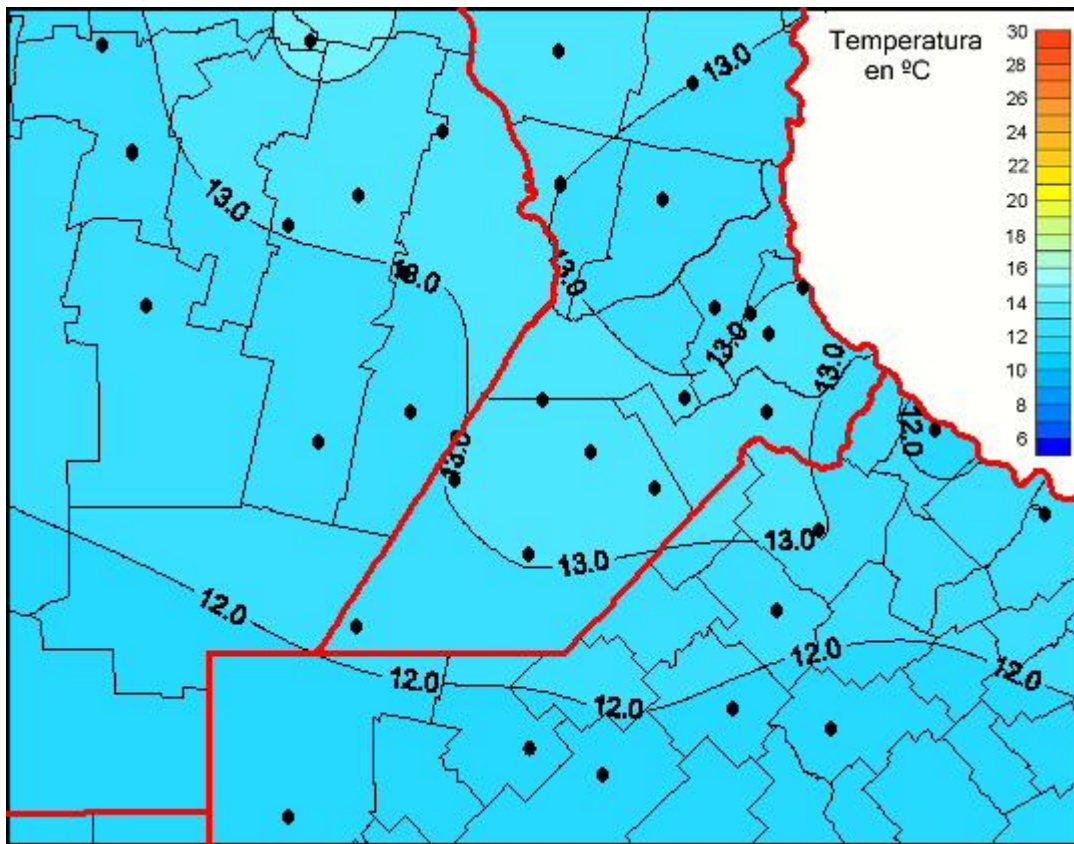

Temperaturas Medias

Mapa de temperaturas medias de las las últimas 24 horas.
(Desde las 8:00AM hasta las 8:00AM). Se actualiza a las 10:00hs.