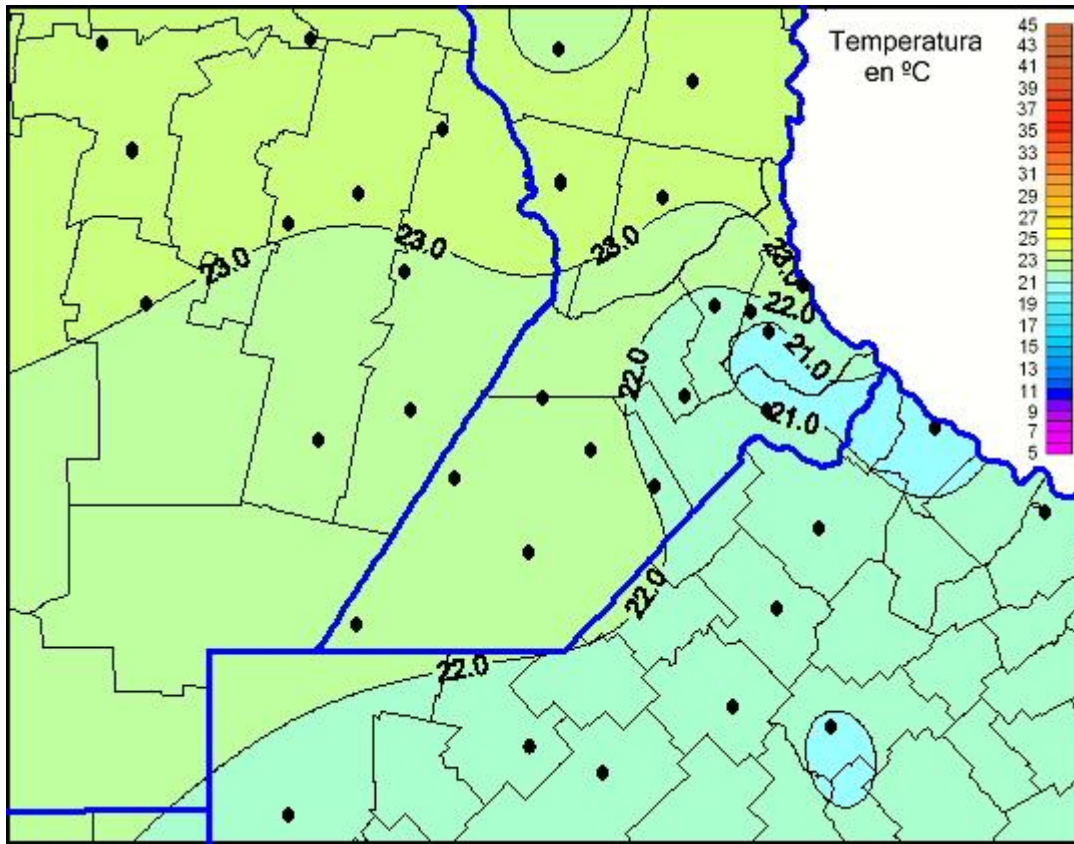

Temperaturas Máximas

Mapa de temperaturas máximas de las las últimas 24 horas.
(Desde las 8:00AM hasta las 8:00AM). Se actualiza a las 10:00hs.