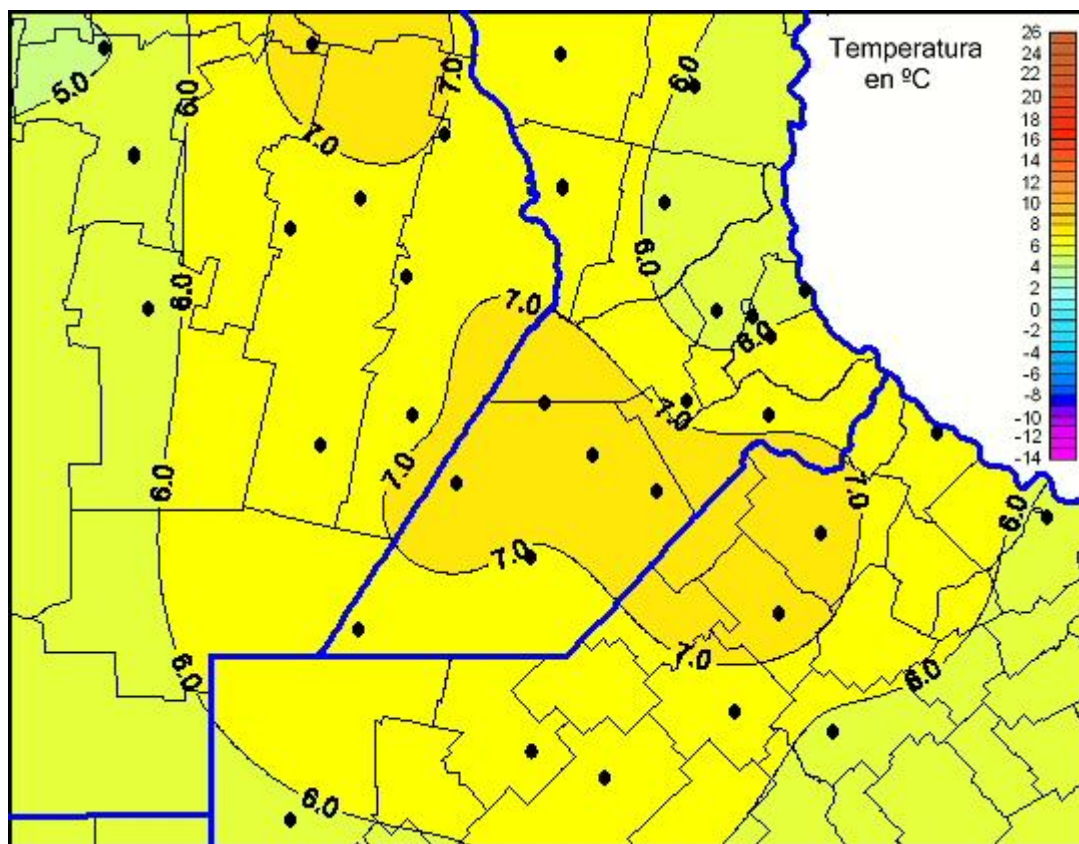

## Temperaturas Mínimas

Mapa de temperaturas mínimas de las últimas 24 horas.  
(Desde las 8:00AM hasta las 8:00AM). Se actualiza a las 10:00hs.