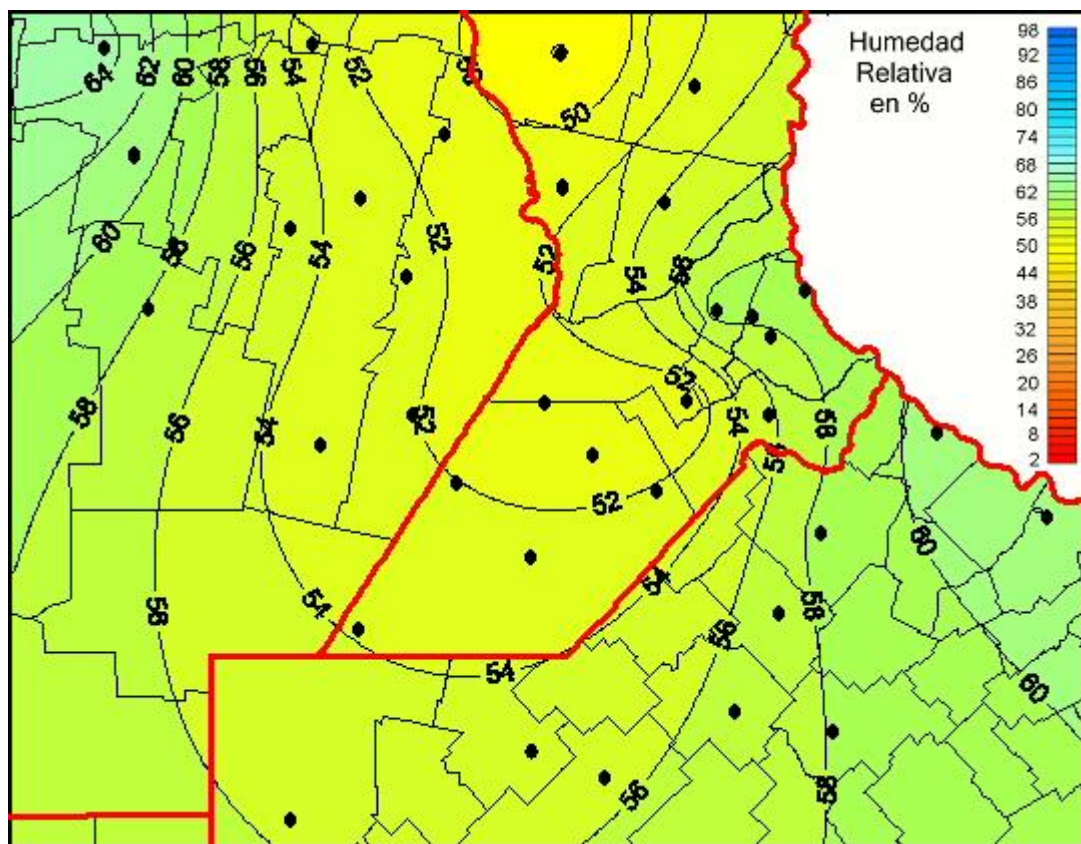

Humedad Relativa

Mapa de humedad relativa de las las últimas 24 horas.
(Desde las 8:00AM hasta las 8:00AM). Se actualiza a las 10:00hs.