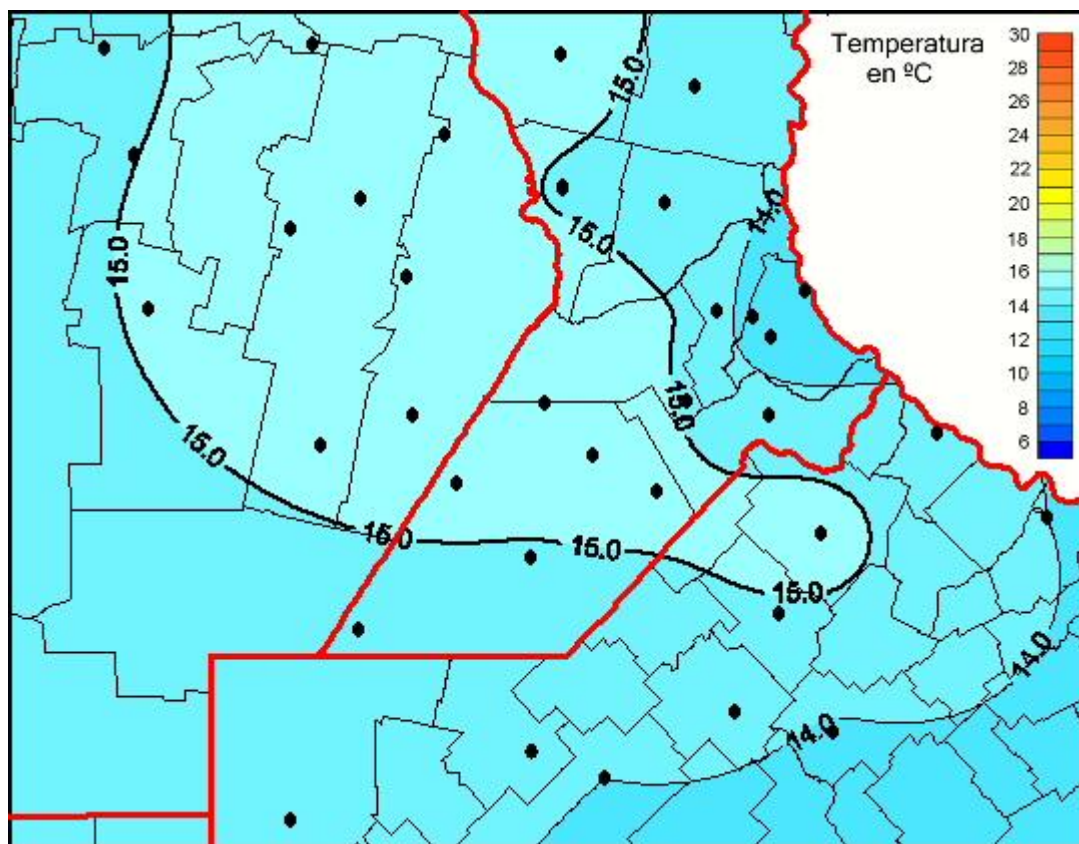

Temperaturas Medias

Mapa de temperaturas medias de las las últimas 24 horas.
(Desde las 8:00AM hasta las 8:00AM). Se actualiza a las 10:00hs.