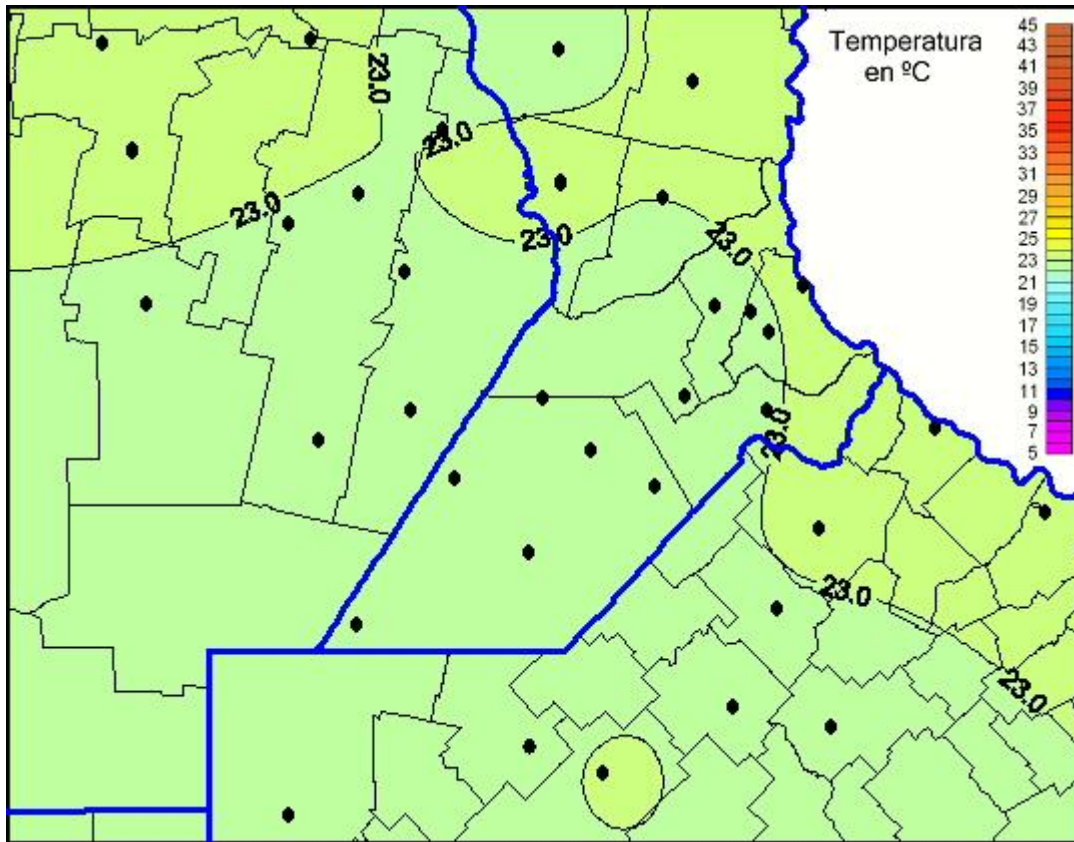

Temperaturas Máximas

Mapa de temperaturas máximas de las últimas 24 horas.
(Desde las 8:00AM hasta las 8:00AM). Se actualiza a las 10:00hs.

BOLSA
DE COMERCIO
DE ROSARIO

www.facebook.com/BCROficial

twitter.com/bcrgrensa